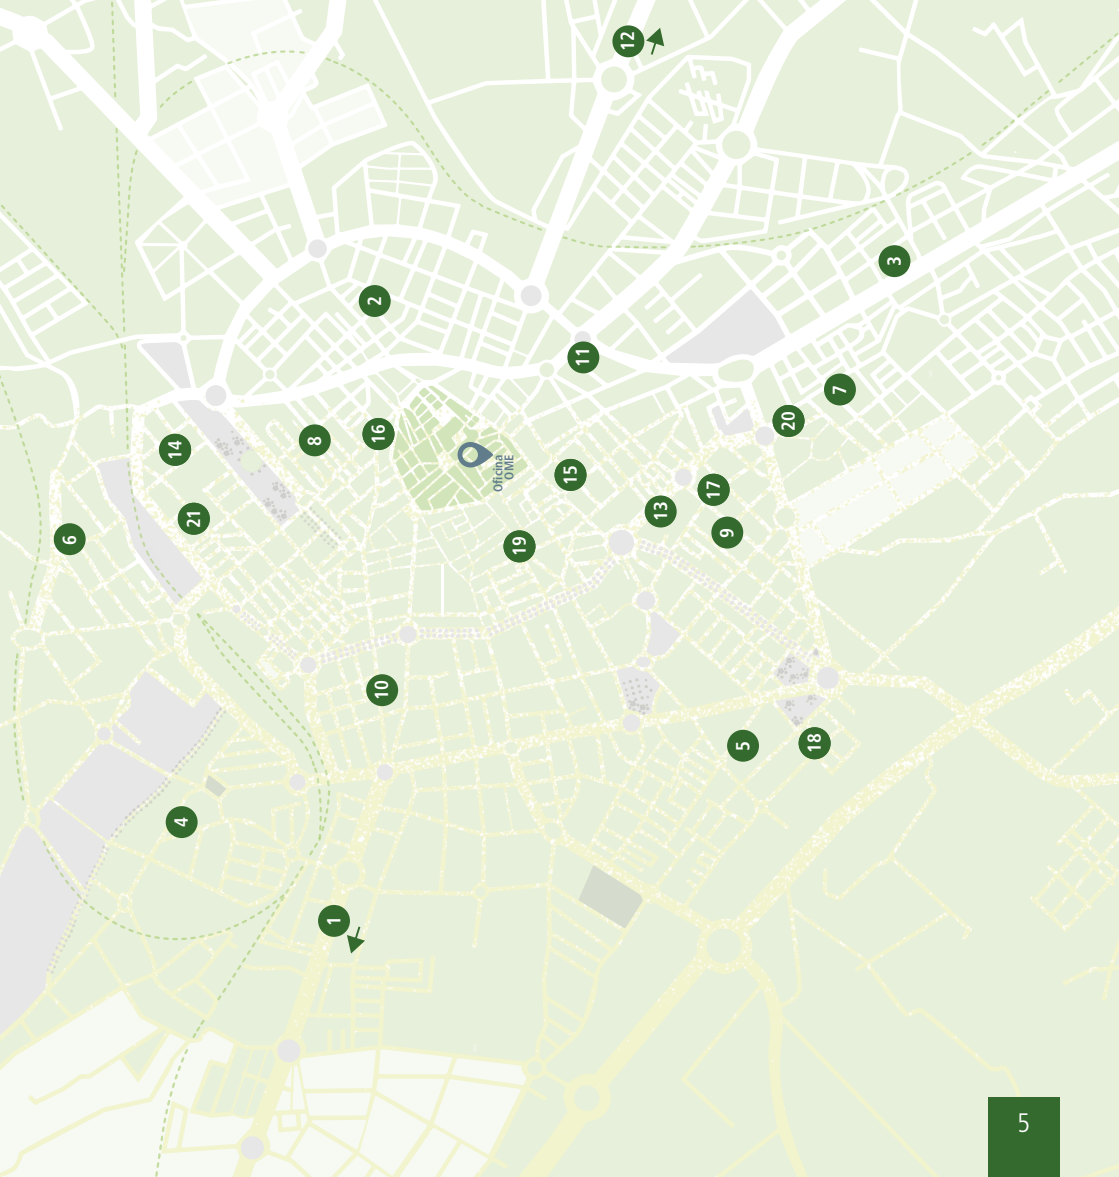

PÚBLICA DE LA GENERALITAT

- 7 Llar d'infants El Barrufet

PRIVADES SUBVENCIONADES

- 8 Llar d'infants A. Cuadrada
- 9 Llar d'infants Pedra Estela
- 10 Escola bressol Verdaguer

PRIVADES

- 11 Llar d'infants Babi
- 12 Llar d'infants Col·legi Aura
- 13 Llar d'infants Els Petits Somriures
- 14 Escola bressol l'Avet
- 15 Escola bressol l'Estel
- 16 Llar d'infants La Granja
- 17 Llar d'infants La lluna a Cuellerades
- 18 Llar d'infants La Papallona
- 19 Llar d'infants Mafalda I SCP
- 20 Llar d'infants Mafalda II SCP
- 21 Llar d'infants Vallets

1 ESCOLA BRESSOL MUNICIPAL EL LLIGABOSC

Carrer d'Apel·les Mestres, 39
43206 Reus · Tel. 977 010 244
<http://ebmlligabosc.reus.cat> · a/e: eblligabosc@reus.cat

74 places distribuïdes en 5 aules

Horari i calendari