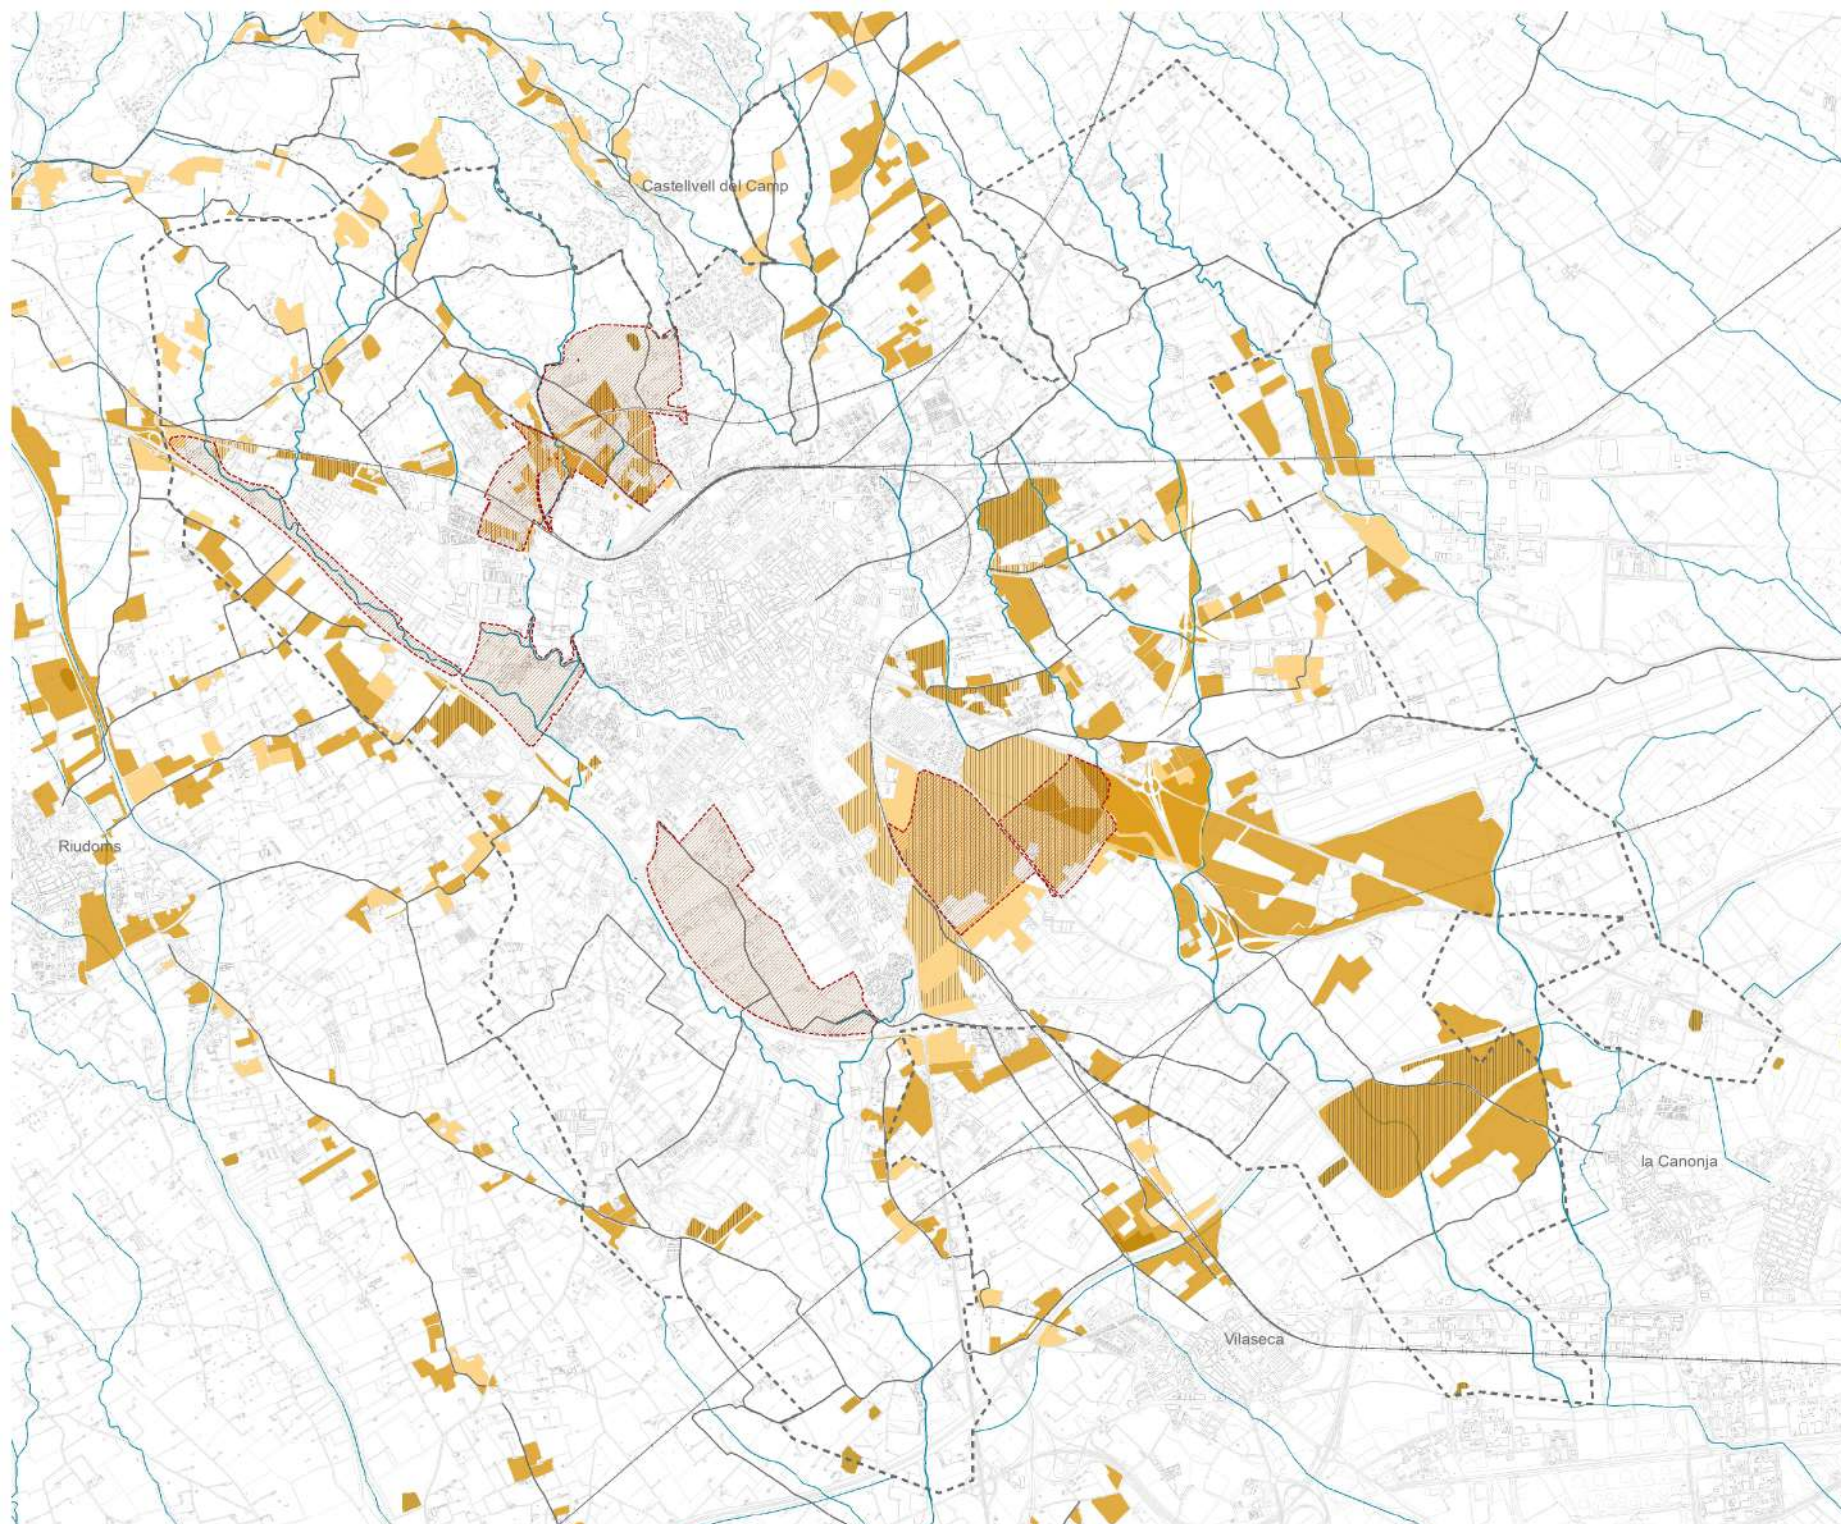

- Projectes
- Camps abandonats
- Zones nues
- Activitat extractiva abandonada
- Camps abandonats en sòl urbanitzable
- Zones nues en sòl urbanitzable

Rudons

Castellvell del Camp

Vilaseca

la Canonja

0 200 400 600 800

desembre 2008