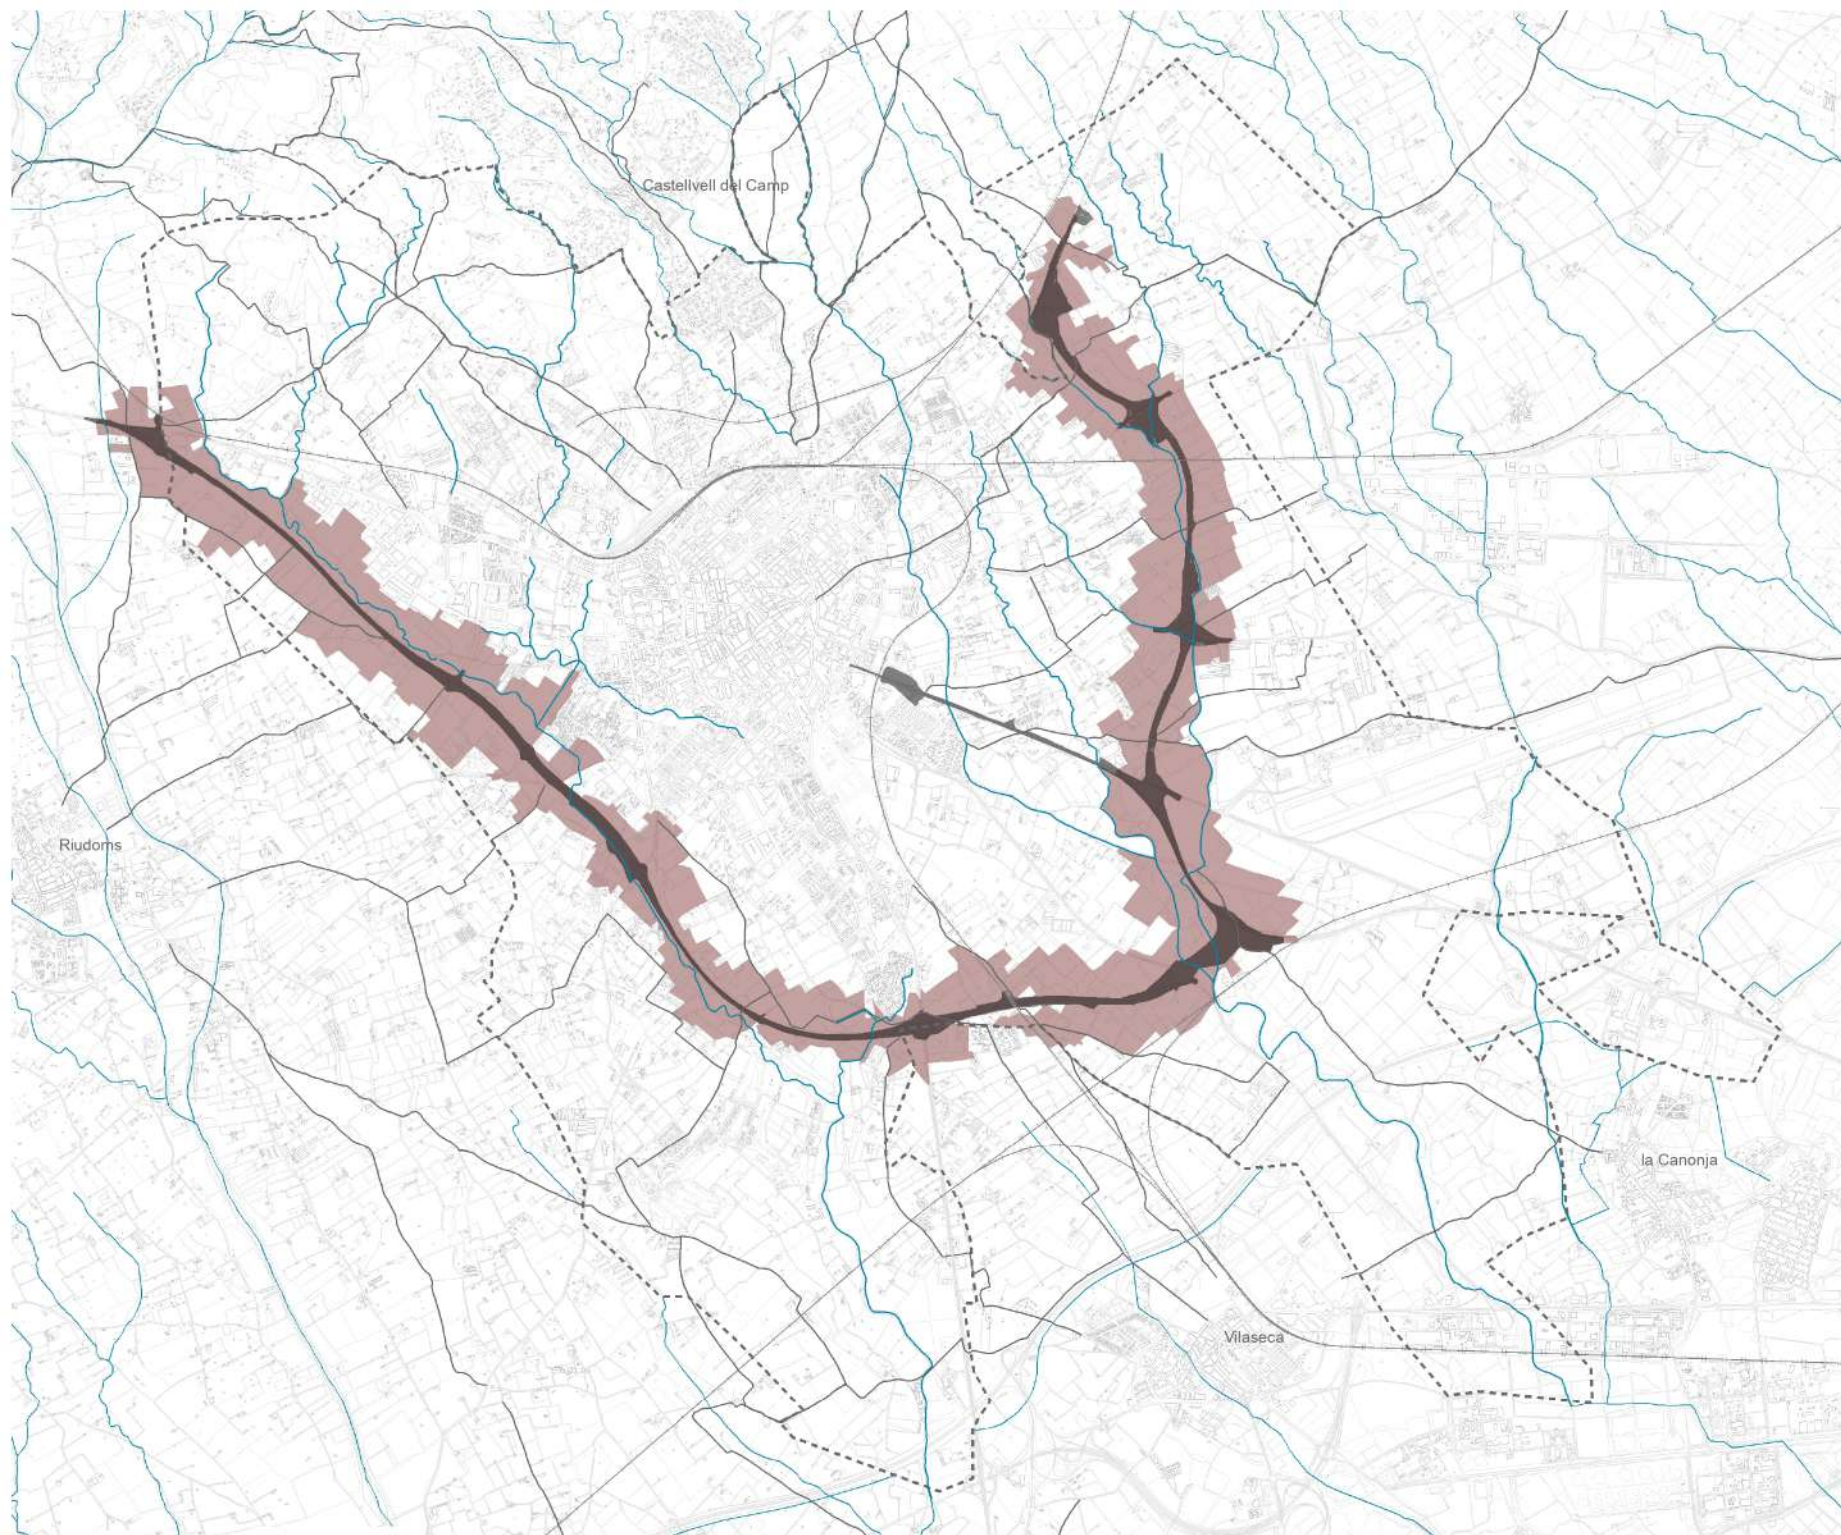

- Àmbit infraestructures
- Primer pla visual T-11