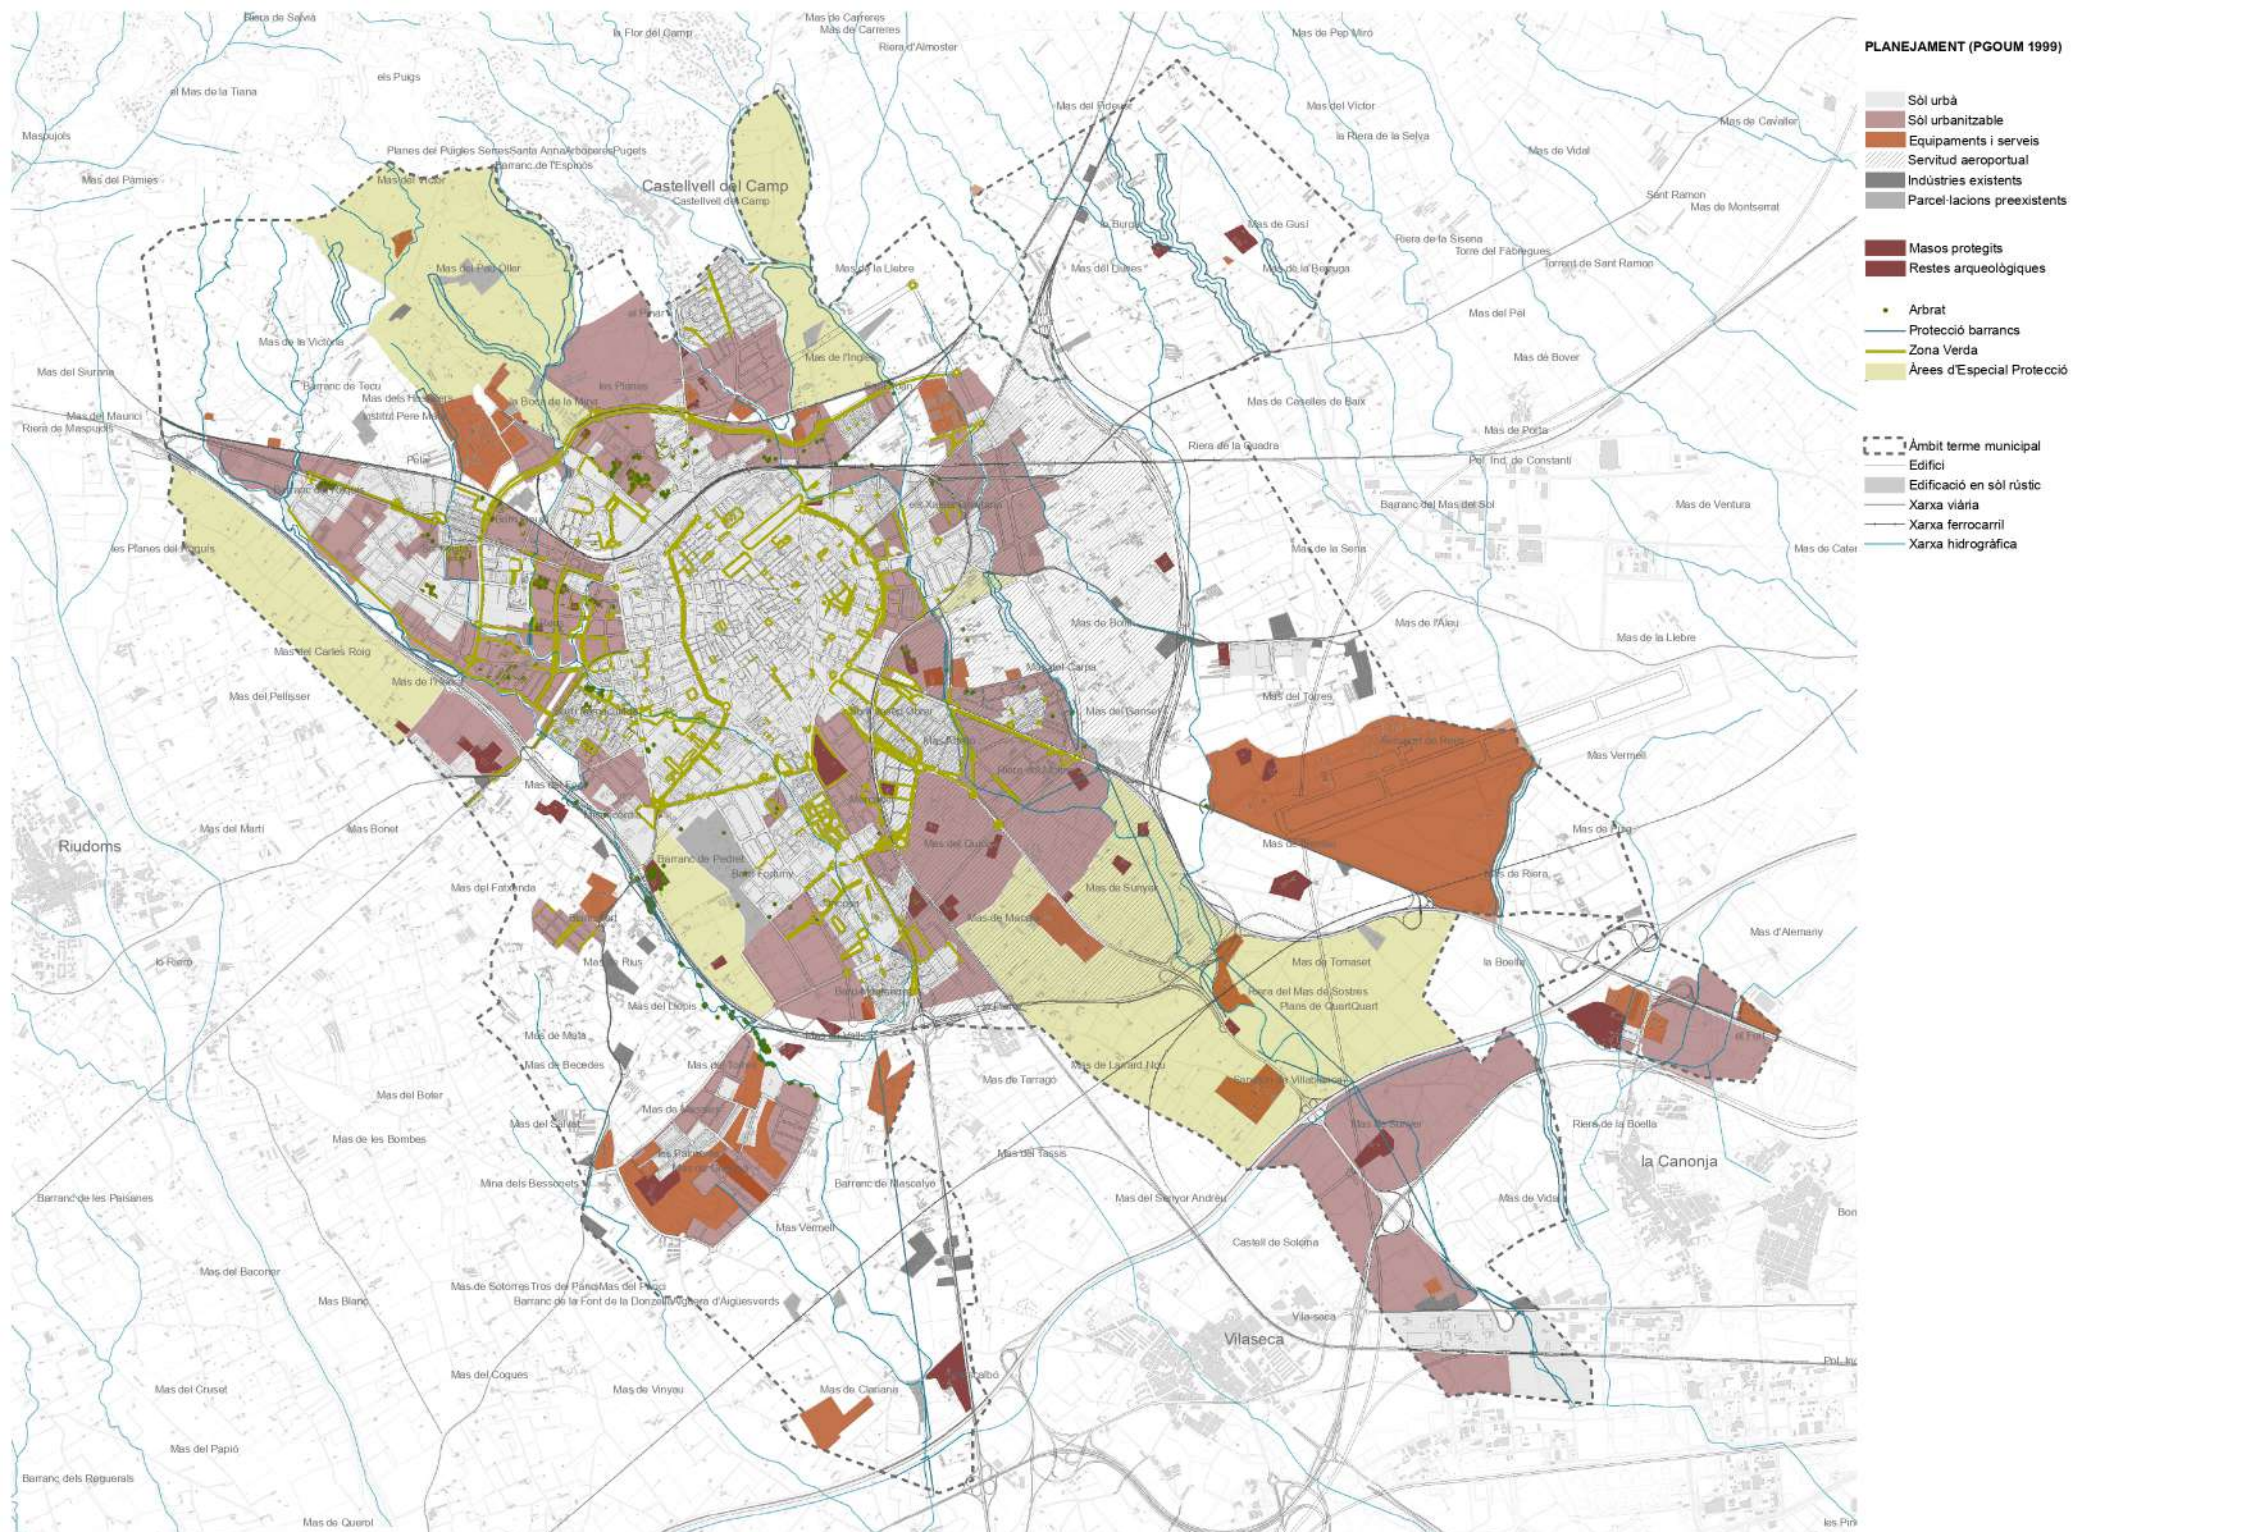

- EL PAISATGE DE LA VEGETACIÓ**
- Filera arbrada
 - Vegetació de ribera
 - Àmbit i element vegetal existent catalogat
 - Zona d'interès ecològic
 - Boscos densos
 - ▲ Pi del Burgar
 - ▲ Pi de Bofarull
 - ▲ Arbre d'interès local

- Primer pla visual compacte recorregut principal V Verda
- Horitzons persistents

Riudoms

Castellven del Camp

la Canonja

Vilaseca

- Projectes
- Camps abandonats
- Zones nues
- Activitat extractiva abandonada
- Camps abandonats en sòl urbanitzable
- Zones nues en sòl urbanitzable

- Sòl urbà
- Sòl urbanitzable
- Equipaments i serveis
- Servitud aeroportual
- Indústries existents
- Parcel·lacions preexistents

- Masos protegits
- Restes arqueològiques

- Arbrat
- Protecció barrancs
- Zona Verda
- Àrees d'Especial Protecció

- - - Àmbit terme municipal
- Edifici
- Edificació en sòl rústic
- Xarxa viària
- Xarxa ferrocarril
- Xarxa hidrogràfica

- Edificis i immobles amb valor patrimonial
- Jaciment arqueològic
- Espais urbans
- Proposta Espais Rurals
- - - Àmbit terme municipal
- Edifici
- Edificació en sòl rústic
- Xarxa viària
- Xarxa ferrocarril
- Xarxa hidrogràfica