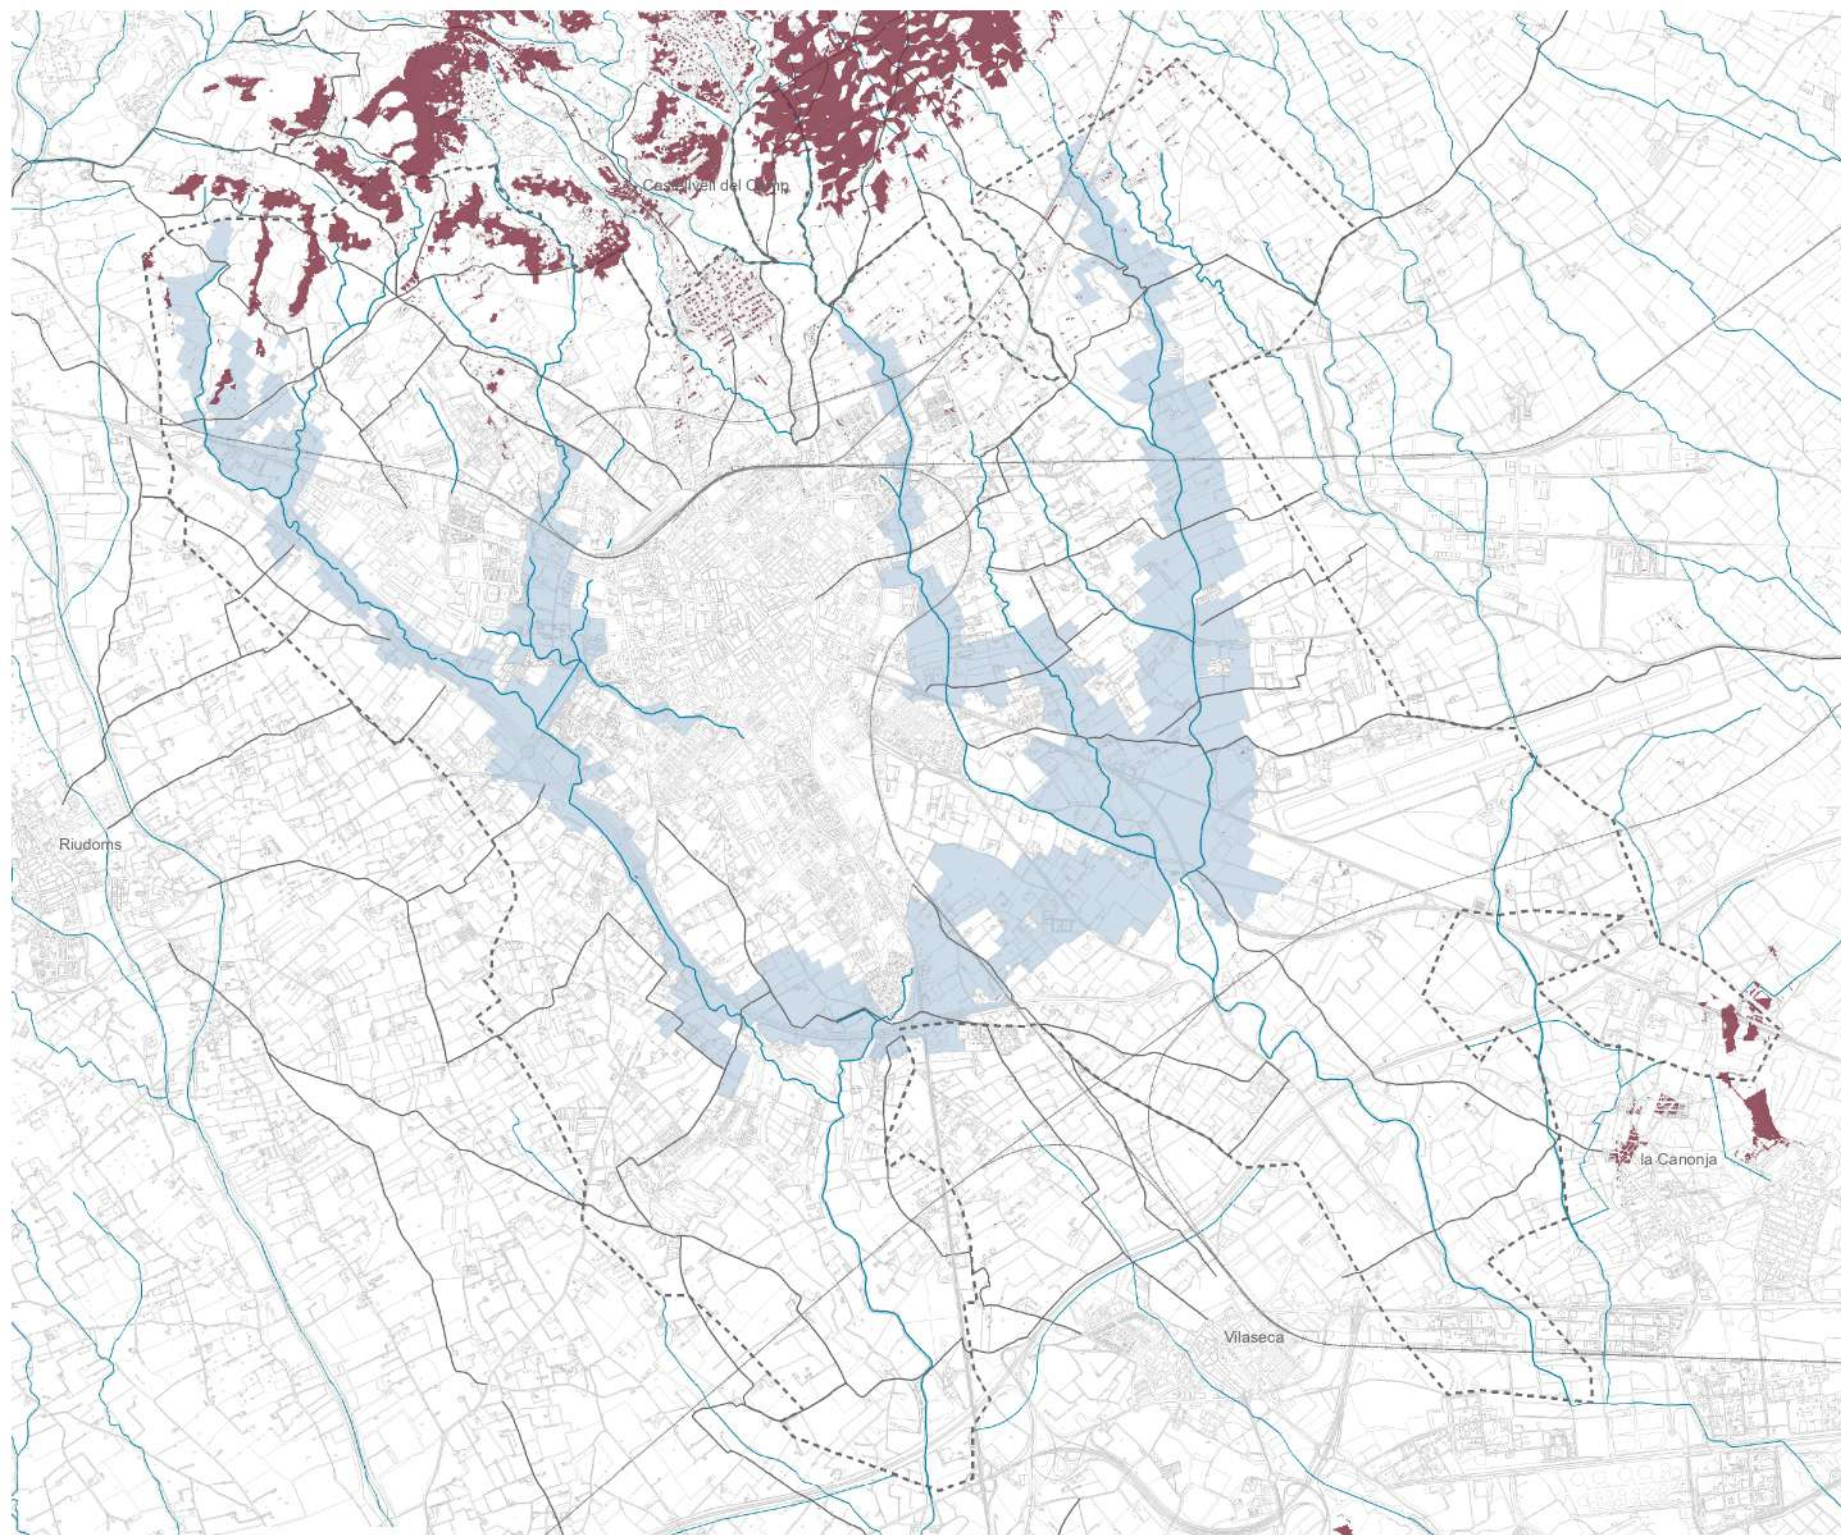

- EL PAISATGE DE LA VEGETACIÓ**
- Filera arbrada
 - Vegetació de ribera
 - Àmbit i element vegetal existent catalogat
 - Zona d'interès ecològic
 - Boscos densos
 - ▲ Pi del Burgar
 - ▲ Pi de Bofarull
 - ▲ Arbre d'interès local

- Primer pla visual compacte recorregut principal V Verda
- Horitzons persistents

Riudoms

Castellven del Camp

la Canonja

Vilaseca

- Projectes
- Camps abandonats
- Zones nues
- Activitat extractiva abandonada
- Camps abandonats en sòl urbanitzable
- Zones nues en sòl urbanitzable