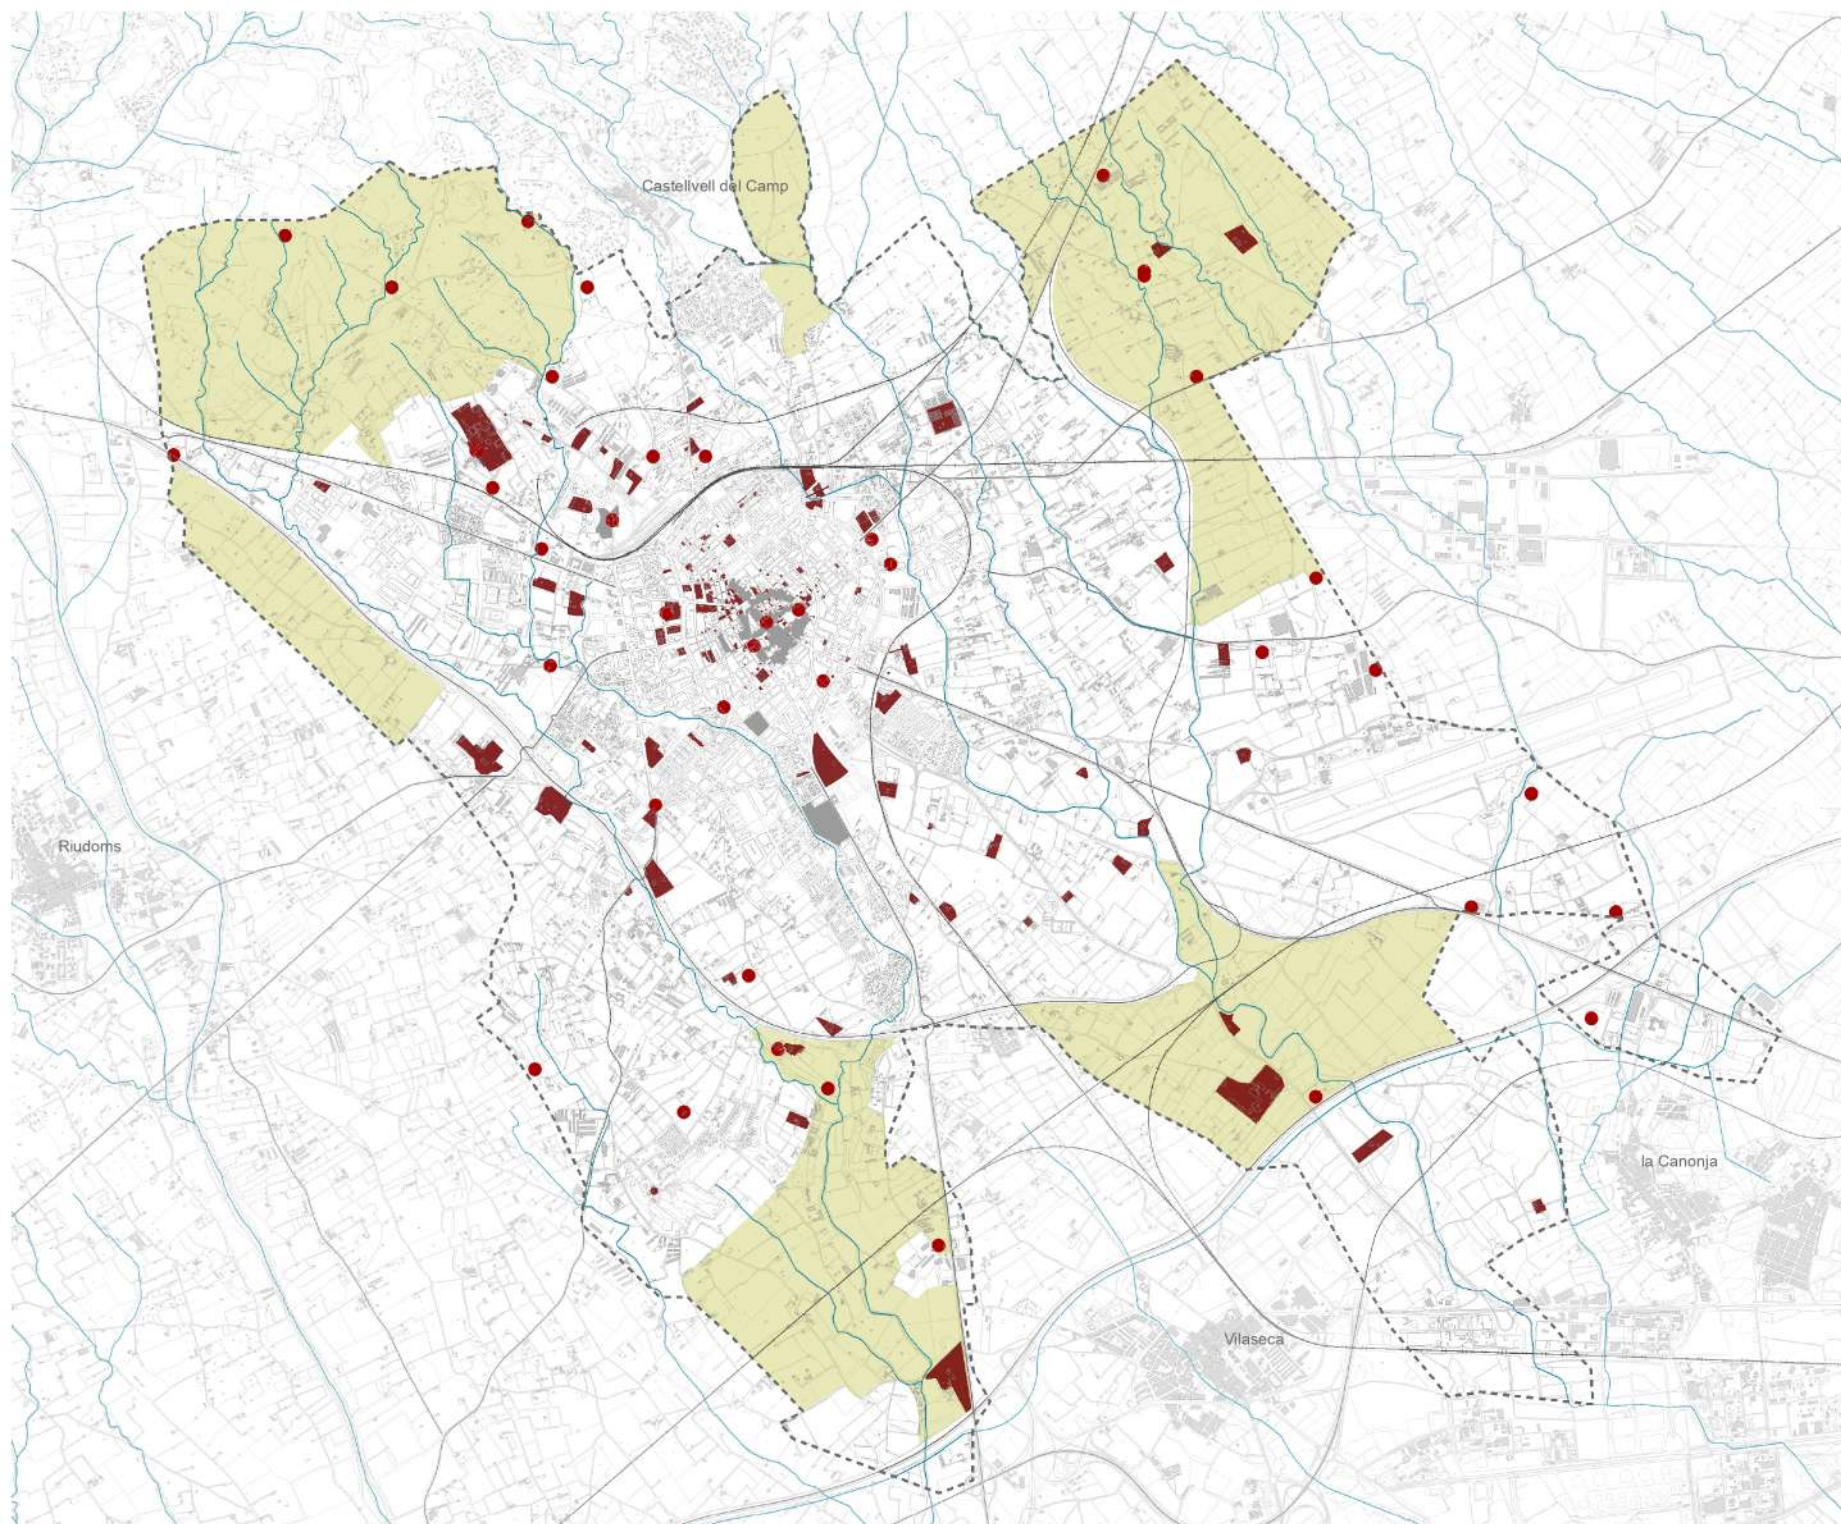

- EL PAISATGE DE LA VEGETACIÓ**
- Filera arbrada
 - Vegetació de ribera
 - Àmbit i element vegetal existent catalogat
 - Zona d'interès ecològic
 - Boscos densos
 - ▲ Pi del Burgar
 - ▲ Pi de Bofarull
 - ▲ Arbre d'interès local

- Primer pla visual compacte recorregut principal V Verda
- Horitzons persistents

Riudoms

Castellven del Camp

la Canonja

Vilaseca

- Projectes
- Camps abandonats
- Zones nues
- Activitat extractiva abandonada
- Camps abandonats en sòl urbanitzable
- Zones nues en sòl urbanitzable

Rudons

Castellvell del Camp

Vilaseca

la Canonja

CRPPB *Barcelona*
Centre de Recerca i Projectes de Paisatge

0 200 400 600 800

desembre 2008

- Àmbit infraestructures
- Primer pla visual T-11

- - - Àmbit terme municipal
- Edifici
- Edificació en sòl rústic
- Xarxa viària
- Xarxa ferrocarril
- Xarxa hidrogràfica

- Edificis i immobles amb valor patrimonial
- Jaciment arqueològic
- Espais urbans
- Proposta Espais Rurals
- - - Àmbit terme municipal
- Edifici
- Edificació en sòl rústic
- Xarxa viària
- Xarxa ferrocarril
- Xarxa hidrogràfica