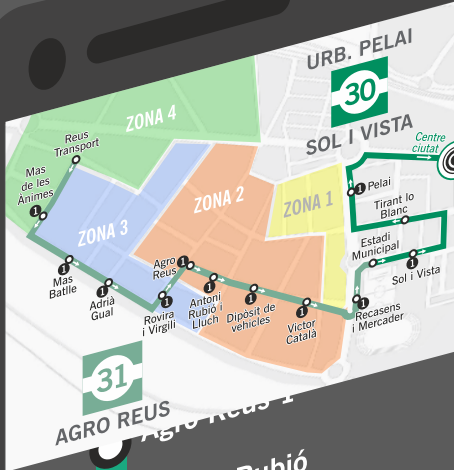

31

30

AGRO REUS → Centre ciutat

Dies laborables

- 31 ● Antoni Rubió i Lluch 1
- 31 ● Dipòsit de vehicles 1
- 31 ● Victor Català 1
- 31 ● **T** Recasens i Mercader 1
- 31 ● Estadi municipal
- 30 ●

Parada favorita

Amb l'App pots saber quan arriba el bus en temps real

També pots consultar els horaris de les properes arribades des de l'ordinador

Descarrega l'App. Tota la informació de Reus Transport al teu mòbil

Google Play App Store