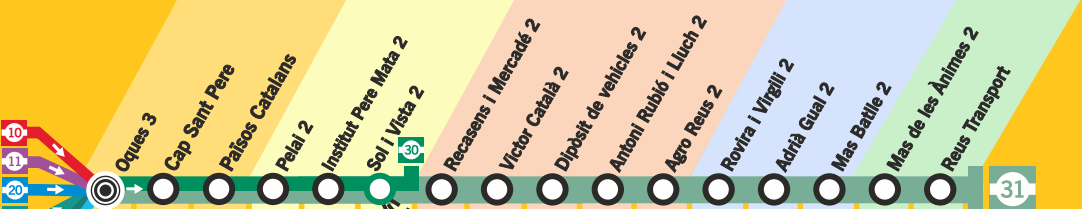

reustransport.cat

AJUNTAMENT DE REUS

Com anar al polígon AGRO REUS

des de qualsevol barri de la ciutat

Centre ciutat → AGRO REUS Dies laborables

REUS CENTRE ZONA 1 ZONA 2 ZONA 3 ZONA 4

05:45	05:48	05:49	05:52	05:53	05:55	05:55	05:56	05:56	05:56	05:57	05:57	05:58	05:58	05:59	06:00
06:15	06:18	06:19	06:22	06:26	06:28	06:55	06:56	06:56	06:56	06:57	06:57	06:58	06:58	06:59	07:00
06:45	06:48	06:49	06:52	06:53	06:55	06:55	06:56	06:56	06:56	06:57	06:57	06:58	06:58	06:59	07:00
07:15	07:18	07:19	07:22	07:26	07:28	08:45	08:48	08:49	08:52	08:53	08:55	08:55	08:55	08:55	08:55
08:45	08:48	08:49	08:52	08:53	08:55	08:55	08:56	08:56	08:56	08:57	08:57	08:58	08:58	08:59	09:00
09:15	09:18	09:19	09:22	09:26	09:28	09:45	09:48	09:49	09:52	09:53	09:55	09:55	09:55	09:55	09:55
09:45	09:48	09:49	09:52	09:53	09:55	09:55	09:56	09:56	09:56	09:56	09:57	09:57	09:58	09:58	09:59
10:15	10:18	10:19	10:22	10:26	10:28	10:45	10:48	10:49	10:52	10:53	10:55	10:55	10:55	10:55	10:55
10:45	10:48	10:49	10:52	10:53	10:55	10:55	10:56	10:56	10:56	10:56	10:57	10:57	10:58	10:58	10:59
11:15	11:18	11:19	11:22	11:26	11:28	11:45	11:48	11:49	11:52	11:53	11:55	11:55	11:55	11:55	11:55
11:45	11:48	11:49	11:52	11:53	11:55	11:55	11:56	11:56	11:56	11:56	11:57	11:57	11:58	11:58	11:59
12:15	12:18	12:19	12:22	12:26	12:28	12:45	12:48	12:49	12:52	12:53	12:55	12:55	12:55	12:55	12:55
12:45	12:48	12:49	12:52	12:53	12:55	12:55	12:56	12:56	12:56	12:57	12:57	12:58	12:58	12:59	13:00
13:15	13:18	13:19	13:22	13:26	13:28	13:45	13:48	13:49	13:52	13:53	13:55	13:55	13:55	13:55	13:55
13:45	13:48	13:49	13:52	13:53	13:55	13:55	13:56	13:56	13:56	13:56	13:57	13:58	13:58	13:59	14:00
14:15	14:18	14:19	14:22	14:26	14:28	15:15	15:18	15:19	15:22	15:26	15:28	15:28	15:28	15:28	15:28
15:15	15:18	15:19	15:22	15:26	15:28	15:45	15:48	15:49	15:52	15:53	15:55	15:55	15:55	15:55	15:55
15:45	15:48	15:49	15:52	15:53	15:55	15:55	15:56	15:56	15:56	15:56	15:57	15:58	15:58	15:59	16:00
16:15	16:18	16:19	16:22	16:26	16:28	16:45	16:48	16:49	16:52	16:53	16:55	16:55	16:55	16:55	16:55
16:45	16:48	16:49	16:52	16:53	16:55	16:55	16:56	16:56	16:56	16:56	16:57	16:57	16:58	16:58	16:59
17:15	17:18	17:19	17:22	17:26	17:28	17:45	17:48	17:49	17:52	17:53	17:55	17:55	17:55	17:55	17:55
17:45	17:48	17:49	17:52	17:53	17:55	17:55	17:56	17:56	17:56	17:56	17:57	17:57	17:58	17:58	17:59
18:15	18:18	18:19	18:22	18:26	18:28	18:45	18:48	18:49	18:52	18:53	18:55	18:55	18:55	18:55	18:55
18:45	18:48	18:49	18:52	18:53	18:55	18:55	18:56	18:56	18:56	18:56	18:57	18:57	18:58	18:58	18:59
19:15	19:18	19:19	19:22	19:26	19:28	19:45	19:48	19:49	19:52	19:53	19:55	19:55	19:55	19:55	19:55
19:45	19:48	19:49	19:52	19:53	19:55	19:55	19:56	19:56	19:56	19:56	19:57	19:57	19:58	19:58	19:59
20:15	20:18	20:19	20:22	20:26	20:28	20:45	20:48	20:49	20:52	20:53	20:55	20:55	20:55	20:55	20:55
20:45	20:48	20:49	20:52	20:53	20:55	20:55	20:56	20:56	20:56	20:56	20:57	20:57	20:58	20:58	20:59
21:15	21:18	21:19	21:22	21:26	21:28	21:45	21:48	21:49	21:52	21:53	21:55	21:55	21:55	21:55	21:55
21:45	21:48	21:49	21:52	21:53	21:55	21:55	21:56	21:56	21:56	21:56	21:57	21:57	21:58	21:58	21:59