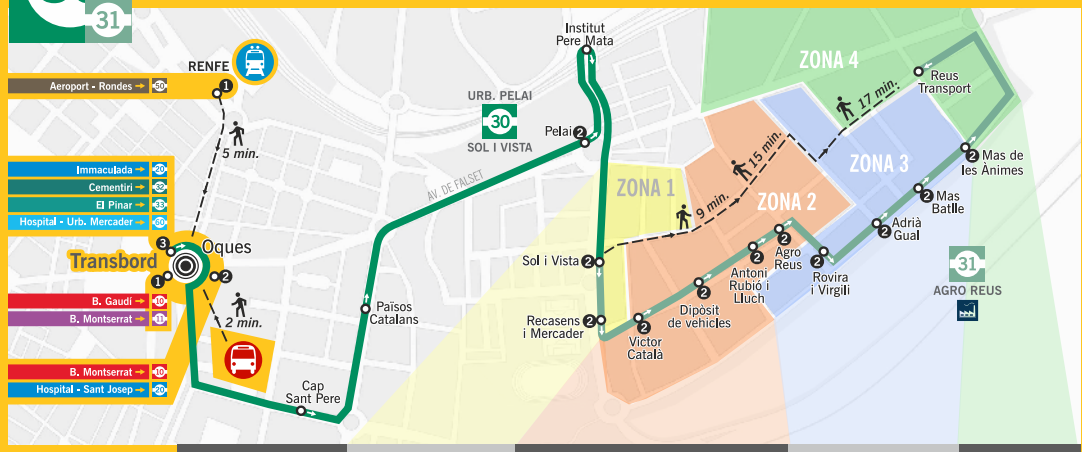

reustransport.cat

AJUNTAMENT DE REUS

Com anar al polígon AGRO REUS

des de qualsevol barri de la ciutat

Centre ciutat → AGRO REUS Dies laborables

REUS CENTRE ZONA 1 ZONA 2 ZONA 3 ZONA 4

05:45	05:48	05:49	05:52	05:53	05:55	05:55	05:56	05:56	05:56	05:57	05:57	05:58	05:58	05:59	06:00
06:15	06:18	06:19	06:22	06:26	06:28	06:55	06:56	06:56	06:56	06:57	06:57	06:58	06:58	06:59	07:00
06:45	06:48	06:49	06:52	06:53	06:55	06:55	06:56	06:56	06:56	06:57	06:57	06:58	06:58	06:59	07:00
07:15	07:18	07:19	07:22	07:26	07:28	08:45	08:48	08:49	08:52	08:53	08:55	08:55	08:55	08:55	08:55
08:45	08:48	08:49	08:52	08:53	08:55	08:55	08:56	08:56	08:56	08:57	08:57	08:58	08:58	08:59	09:00
09:15	09:18	09:19	09:22	09:26	09:28	09:45	09:48	09:49	09:52	09:53	09:55	09:55	09:55	09:55	09:55
09:45	09:48	09:49	09:52	09:53	09:55	09:55	09:56	09:56	09:56	09:56	09:57	09:57	09:58	09:58	09:59
10:15	10:18	10:19	10:22	10:26	10:28	10:45	10:48	10:49	10:52	10:53	10:55	10:55	10:55	10:55	10:55
10:45	10:48	10:49	10:52	10:53	10:55	10:55	10:56	10:56	10:56	10:56	10:57	10:57	10:58	10:58	10:59
11:15	11:18	11:19	11:22	11:26	11:28	11:45	11:48	11:49	11:52	11:53	11:55	11:55	11:55	11:55	11:55
11:45	11:48	11:49	11:52	11:53	11:55	11:55	11:56	11:56	11:56	11:56	11:57	11:57	11:58	11:58	11:59
12:15	12:18	12:19	12:22	12:26	12:28	12:45	12:48	12:49	12:52	12:53	12:55	12:55	12:55	12:55	12:55
12:45	12:48	12:49	12:52	12:53	12:55	12:55	12:56	12:56	12:56	12:57	12:57	12:58	12:58	12:59	13:00
13:15	13:18	13:19	13:22	13:26	13:28	13:45	13:48	13:49	13:52	13:53	13:55	13:55	13:55	13:55	13:55
13:45	13:48	13:49	13:52	13:53	13:55	13:55	13:56	13:56	13:56	13:56	13:57	13:58	13:58	13:59	14:00
14:15	14:18	14:19	14:22	14:26	14:28	15:15	15:18	15:19	15:22	15:26	15:28	15:28	15:28	15:28	15:28
15:15	15:18	15:19	15:22	15:26	15:28	15:45	15:48	15:49	15:52	15:53	15:55	15:55	15:55	15:55	15:55
15:45	15:48	15:49	15:52	15:53	15:55	15:55	15:56	15:56	15:56	15:56	15:57	15:58	15:58	15:59	16:00
16:15	16:18	16:19	16:22	16:26	16:28	16:45	16:48	16:49	16:52	16:53	16:55	16:55	16:55	16:55	16:55
16:45	16:48	16:49	16:52	16:53	16:55	16:55	16:56	16:56	16:56	16:56	16:57	16:57	16:58	16:58	16:59
17:15	17:18	17:19	17:22	17:26	17:28	17:45	17:48	17:49	17:52	17:53	17:55	17:55	17:55	17:55	17:55
17:45	17:48	17:49	17:52	17:53	17:55	17:55	17:56	17:56	17:56	17:56	17:57	17:57	17:58	17:58	17:59
18:15	18:18	18:19	18:22	18:26	18:28	18:45	18:48	18:49	18:52	18:53	18:55	18:55	18:55	18:55	18:55
18:45	18:48	18:49	18:52	18:53	18:55	18:55	18:56	18:56	18:56	18:56	18:57	18:57	18:58	18:58	18:59
19:15	19:18	19:19	19:22	19:26	19:28	19:45	19:48	19:49	19:52	19:53	19:55	19:55	19:55	19:55	19:55
19:45	19:48	19:49	19:52	19:53	19:55	19:55	19:56	19:56	19:56	19:56	19:57	19:57	19:58	19:58	19:59
20:15	20:18	20:19	20:22	20:26	20:28	20:45	20:48	20:49	20:52	20:53	20:55	20:55	20:55	20:55	20:55
20:45	20:48	20:49	20:52	20:53	20:55	20:55	20:56	20:56	20:56	20:56	20:57	20:57	20:58	20:58	20:59
21:15	21:18	21:19	21:22	21:26	21:28	21:45	21:48	21:49	21:52	21:53	21:55	21:55	21:55	21:55	21:55
21:45	21:48	21:49	21:52	21:53	21:55	21:55	21:56	21:56	21:56	21:56	21:57	21:57	21:58	21:58	21:59