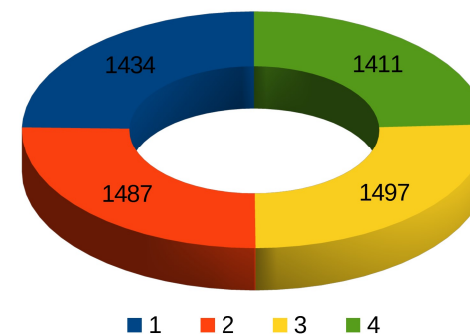

Distribució de l'alumnat per cursos