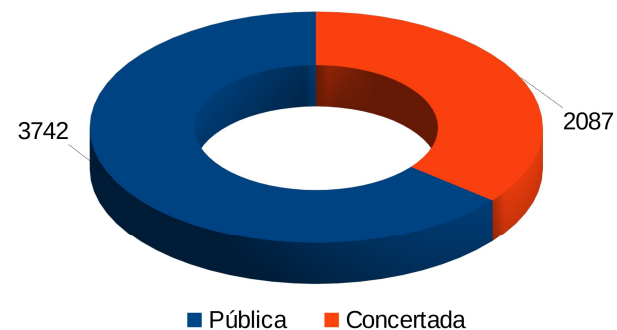

CURS 2021/2022

RÀTIOS D'OCUPACIÓ EDUCACIÓ SECUNDÀRIA OBLIGATÒRIA (ESO)

TOTALS PÚBLICA :

	1	2	3	4	TOTAL
Alumnes	916	970	952	904	3742
Grups	31	31	32	31	125
Percentatges	63,88	65,23	63,59	64,07	64,20

TOTALS CONCERTADA:

	1	2	3	4	TOTAL
Alumnes	518	517	545	507	2087
Grups	17	17	17	17	68
Percentatges	36,12	34,77	36,41	35,93	35,80

TOTALS REUS

	1	2	3	4	TOTAL
Alumnes	1434	1487	1497	1411	5829
Grups	48	48	49	48	193

Font: - Dades OME Reus 11/10/2021
- Mòdul admissió curs 21/22 GEDAC

Distribució de l'alumnat segons la titularitat