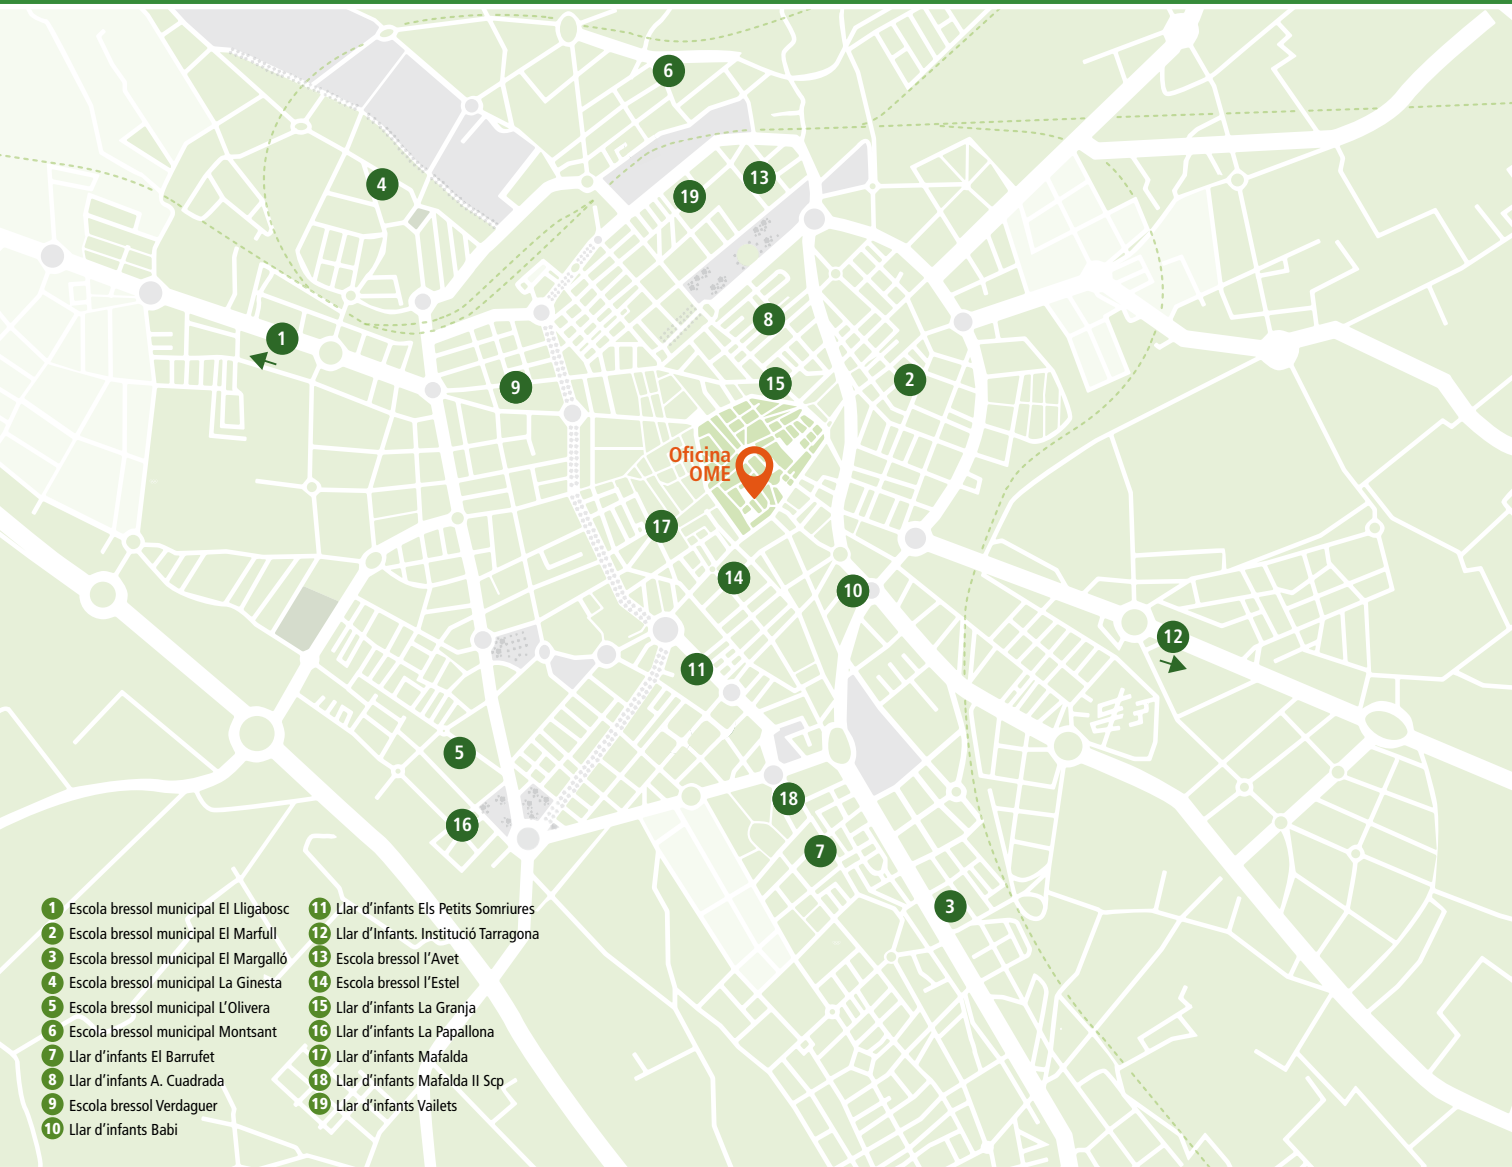

PÚBLICA DE LA GENERALITAT

- 7 Llar d'infants El Barrufet
-

PRIVADES SUBVENCIONADES

- 8 Llar d'infants A. Cuadrada
 - 9 Escola bressol Verdaguer
-

PRIVADES

- 10 Llar d'infants Babi
- 11 Llar d'infants Els Petits Somriures
- 12 Llar d'Infants. Institució Tarragona
- 13 Escola bressol l'Avet
- 14 Escola bressol l'Estel
- 15 Llar d'infants La Granja
- 16 Llar d'infants La Papallona
- 17 Llar d'infants Mafalda
- 18 Llar d'infants Mafalda II Scp
- 19 Llar d'infants Vaillets

- | | |
|---|---|
| 1 Escola bressol municipal El Lligabosc | 11 Llar d'infants Els Petits Somriures |
| 2 Escola bressol municipal El Marfull | 12 Llar d'infants, Institució Tarragona |
| 3 Escola bressol municipal El Margalló | 13 Escola bressol l'Avet |
| 4 Escola bressol municipal La Ginesta | 14 Escola bressol l'Estel |
| 5 Escola bressol municipal L'Olivera | 15 Llar d'infants La Granja |
| 6 Escola bressol municipal Montsant | 16 Llar d'infants La Papallona |
| 7 Llar d'infants El Barrufet | 17 Llar d'infants Mafalda |
| 8 Llar d'infants A. Cuadrada | 18 Llar d'infants Mafalda II Scp |
| 9 Escola bressol Verdaguier | 19 Llar d'infants Vailets |
| 10 Llar d'infants Babi | |