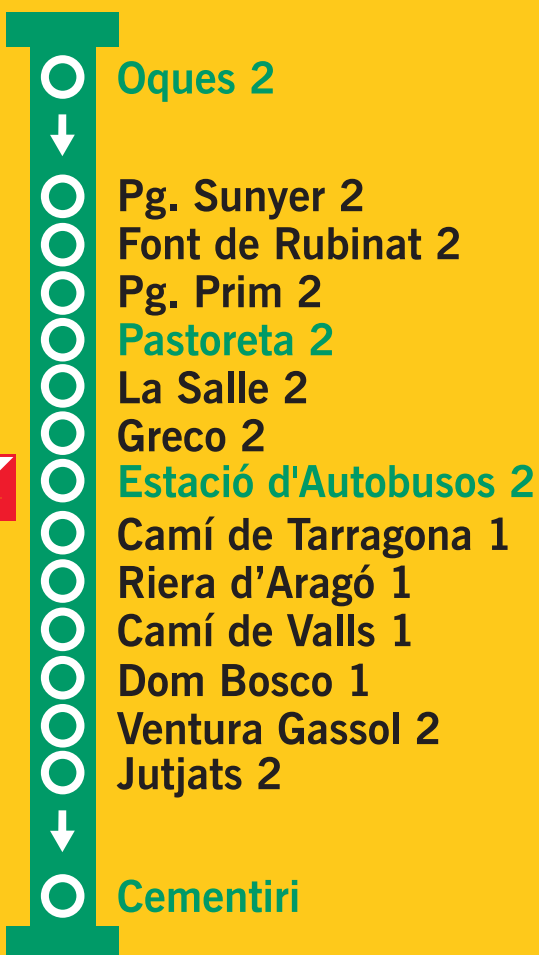

Servei especial TOTS SANTS 2016

Del 30 d'octubre a l'1 de novembre

35 Línia TOT SANTS

Anada

Tornada

Diumenge 30 d'Octubre

Anada				Tornada			
Oques 2	Pastoreta 2	Est. Autobusos 2	Cementiri	Cementiri	Est. Autobusos 1	Pastoreta 1	Oques 3
09:00	09:05	09:10	09:25	09:30	09:40	09:50	09:55
09:30	09:35	09:40	09:55	10:00	10:10	10:20	10:25
10:00	10:05	10:10	10:25	10:30	10:40	10:50	10:55
10:30	10:35	10:40	10:55	11:00	11:10	11:20	11:25
11:00	11:05	11:10	11:25	11:30	11:40	11:50	11:55
11:30	11:35	11:40	11:55	12:00	12:10	12:20	12:25
12:00	12:05	12:10	12:25	12:30	12:40	12:50	12:55
12:30	12:35	12:40	12:55	13:00	13:10	13:20	13:25
13:00	13:05	13:10	13:25	13:30	13:40	13:50	13:55
13:30	13:35	13:40	13:55	14:00	14:10	14:20	14:25
14:00	14:05	14:10	14:25	14:30	14:40	14:50	14:55
14:30	14:35	14:40	14:55	15:00	15:10	15:20	15:25
15:00	15:05	15:10	15:25	15:30	15:40	15:50	15:55
15:30	15:35	15:40	15:55	16:00	16:10	16:20	16:25
16:00	16:05	16:10	16:25	16:30	16:40	16:50	16:55
16:30	16:35	16:40	16:55	17:00	17:10	17:20	17:25
17:00	17:05	17:10	17:25	17:30	17:40	17:50	17:55
17:30	17:35	17:40	17:55	18:00	18:10	18:20	18:25
18:00	18:05	18:10	18:25	18:30	18:40	18:50	18:55
18:30	18:35	18:40	18:55	19:00	19:10	19:20	19:25

També podeu agafar la línia **32**
Consulteu els horaris a la Guia General

Dilluns 31 d'Octubre

Anada				Tornada			
Oques 2	Pastoreta 2	Est. Autobusos 2	Cementiri	Cementiri	Est. Autobusos 1	Pastoreta 1	Oques 3
09:00	09:05	09:10	09:25	09:35	09:45	09:55	10:00
10:00	10:05	10:10	10:25	10:35	10:45	10:55	11:00
11:00	11:05	11:10	11:25	11:35	11:45	11:55	12:00
12:00	12:05	12:10	12:25	12:35	12:45	12:55	13:00
13:00	13:05	13:10	13:25	13:35	13:45	13:55	14:00
14:00	14:05	14:10	14:25	14:35	14:45	14:55	15:00
15:00	15:05	15:10	15:25	15:35	15:45	15:55	16:00
16:00	16:05	16:10	16:25	16:35	16:45	16:55	17:00
17:00	17:05	17:10	17:25	17:35	17:45	17:55	18:00
18:00	18:05	18:10	18:25	18:35	18:45	18:55	19:00