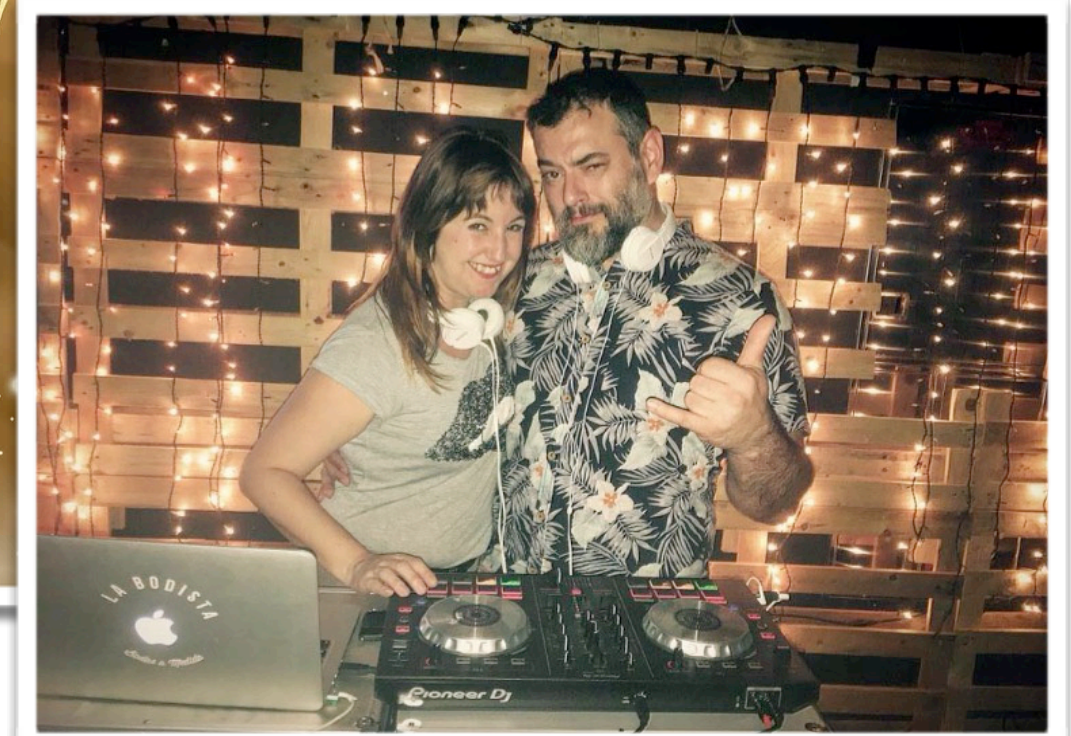

7 - HOLA 2020! Plaça del Mercadal