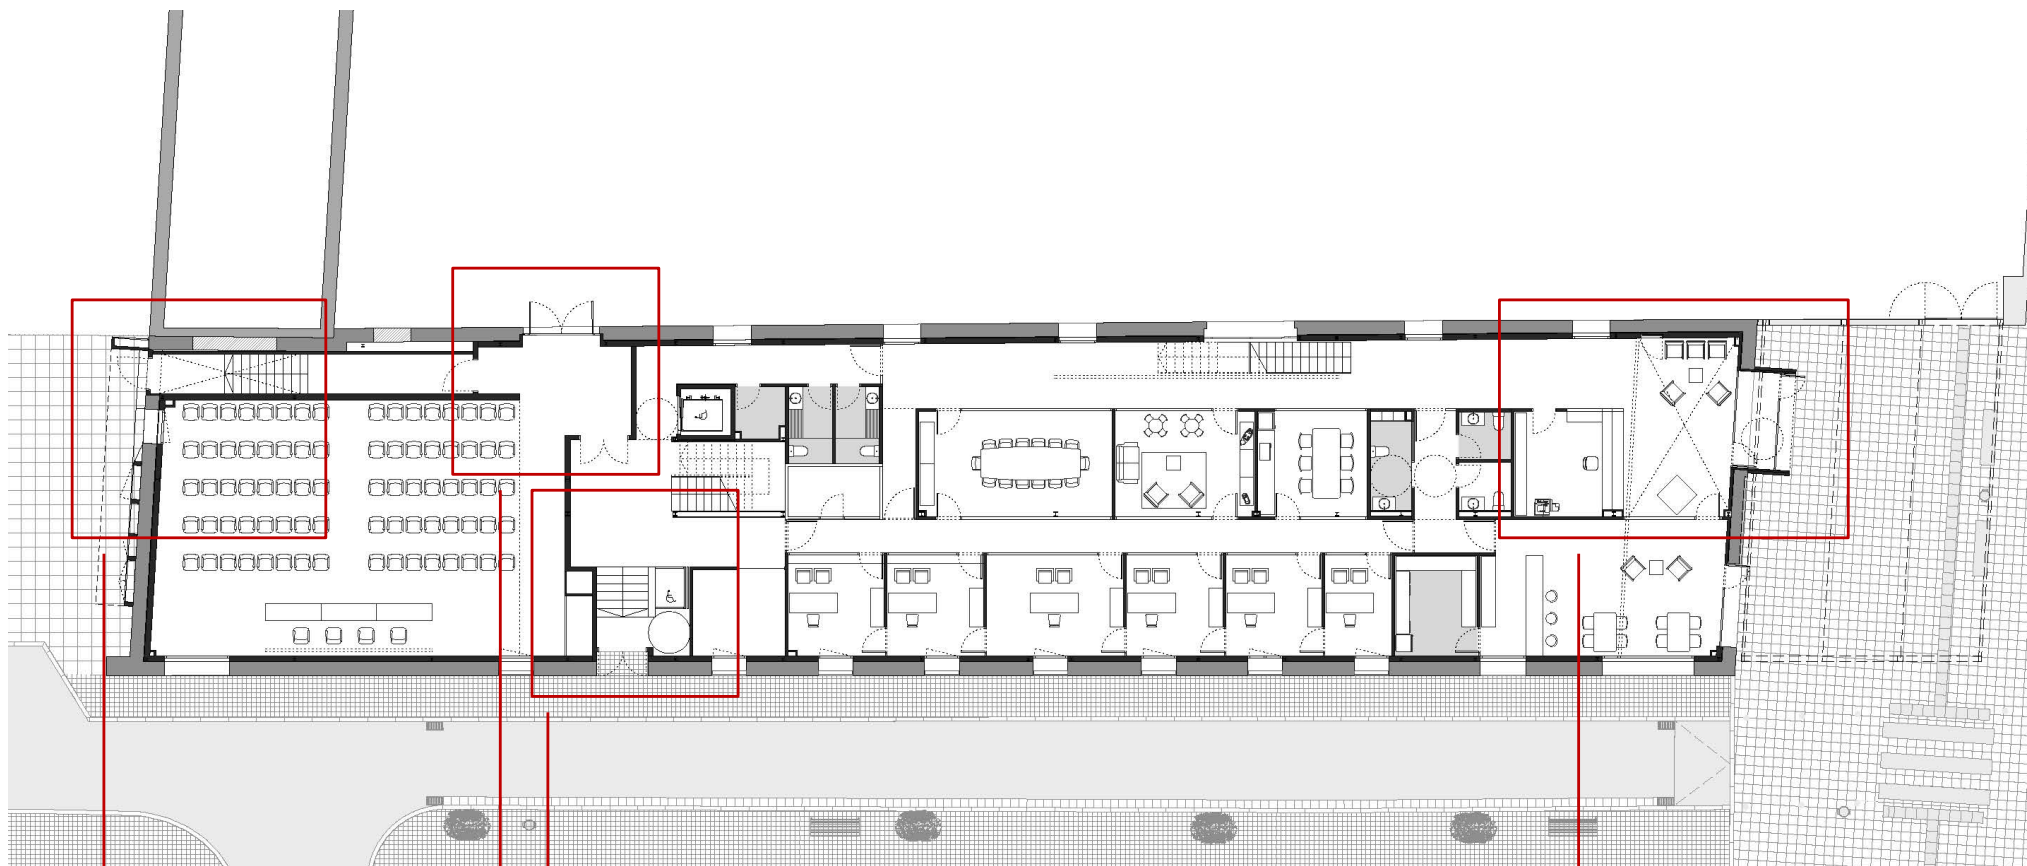

Reus: [plànol de la ciutat]. Datat al 1930 aproximadament. ICC

PALAU BOULE

CENTRE CÍVIC GREGAL – REUS PE

CENTRE CÍVIC GREGAL – REUS PE

Nou accés a CC Gregal

Ampliació de vorera

Nova plaça en plataforma única.
Paviment drenant de granit.