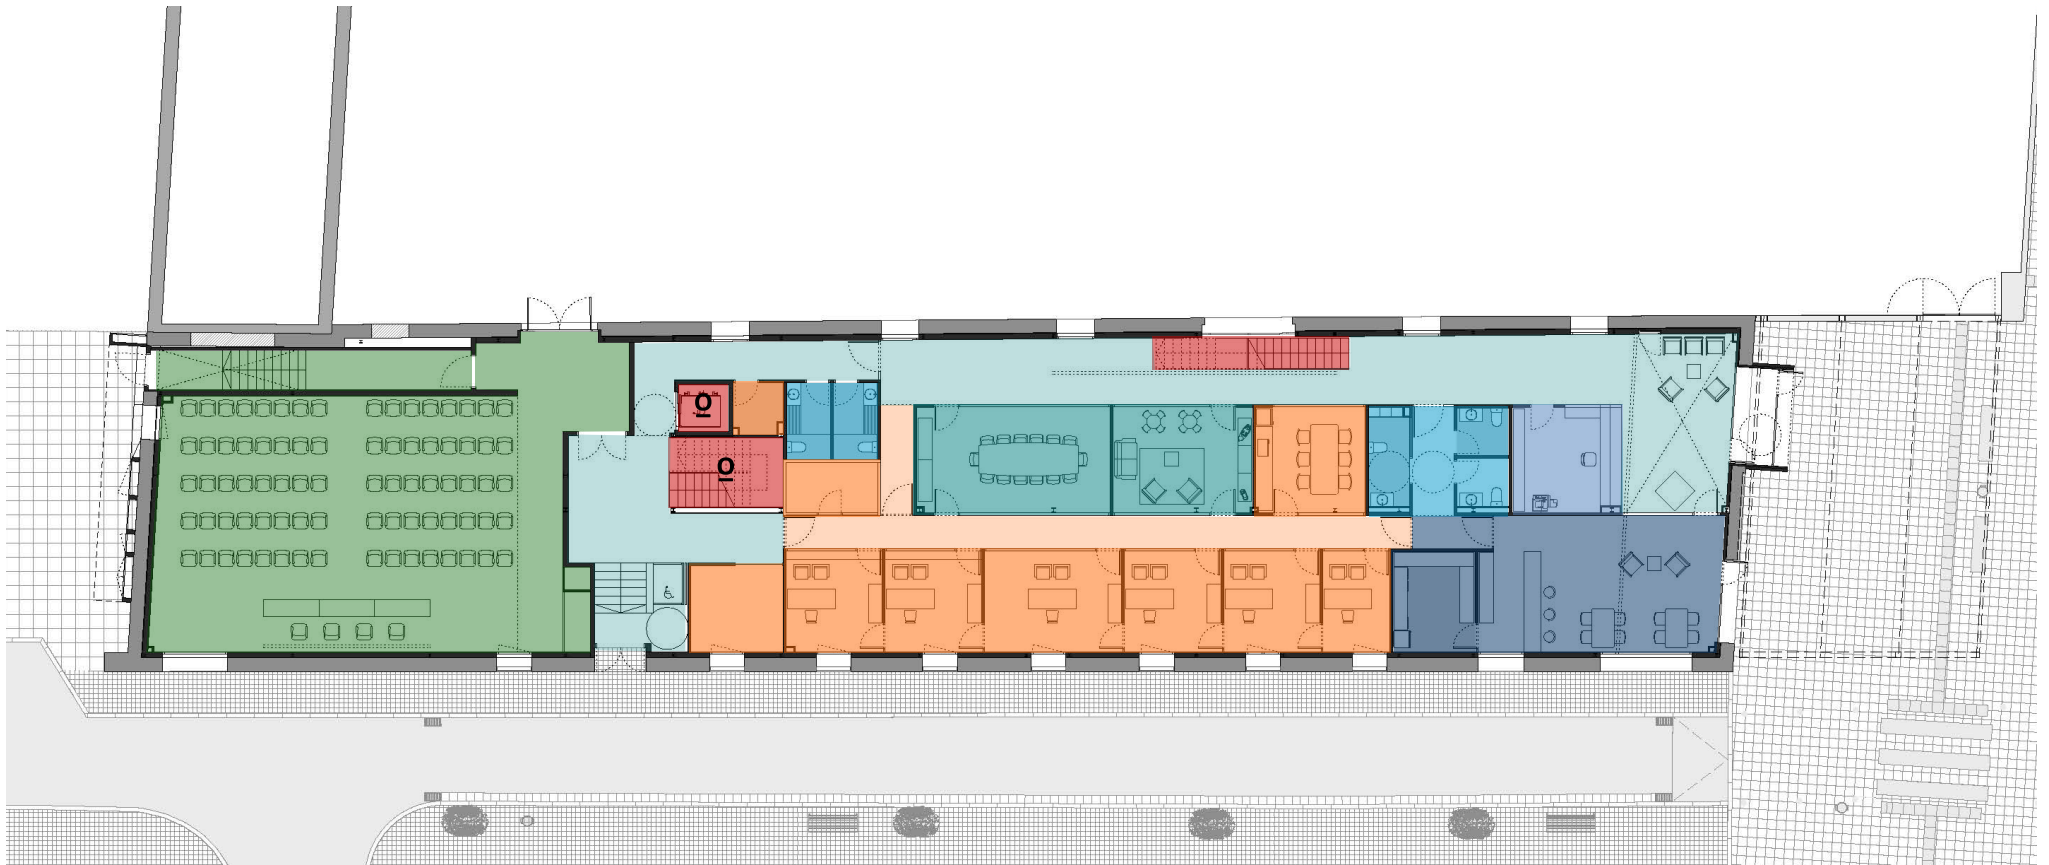

- Recepció
- Espais públics
- Sala Polivalent
- Serveis
- Nuclis verticals
- Bar
- Espais administració