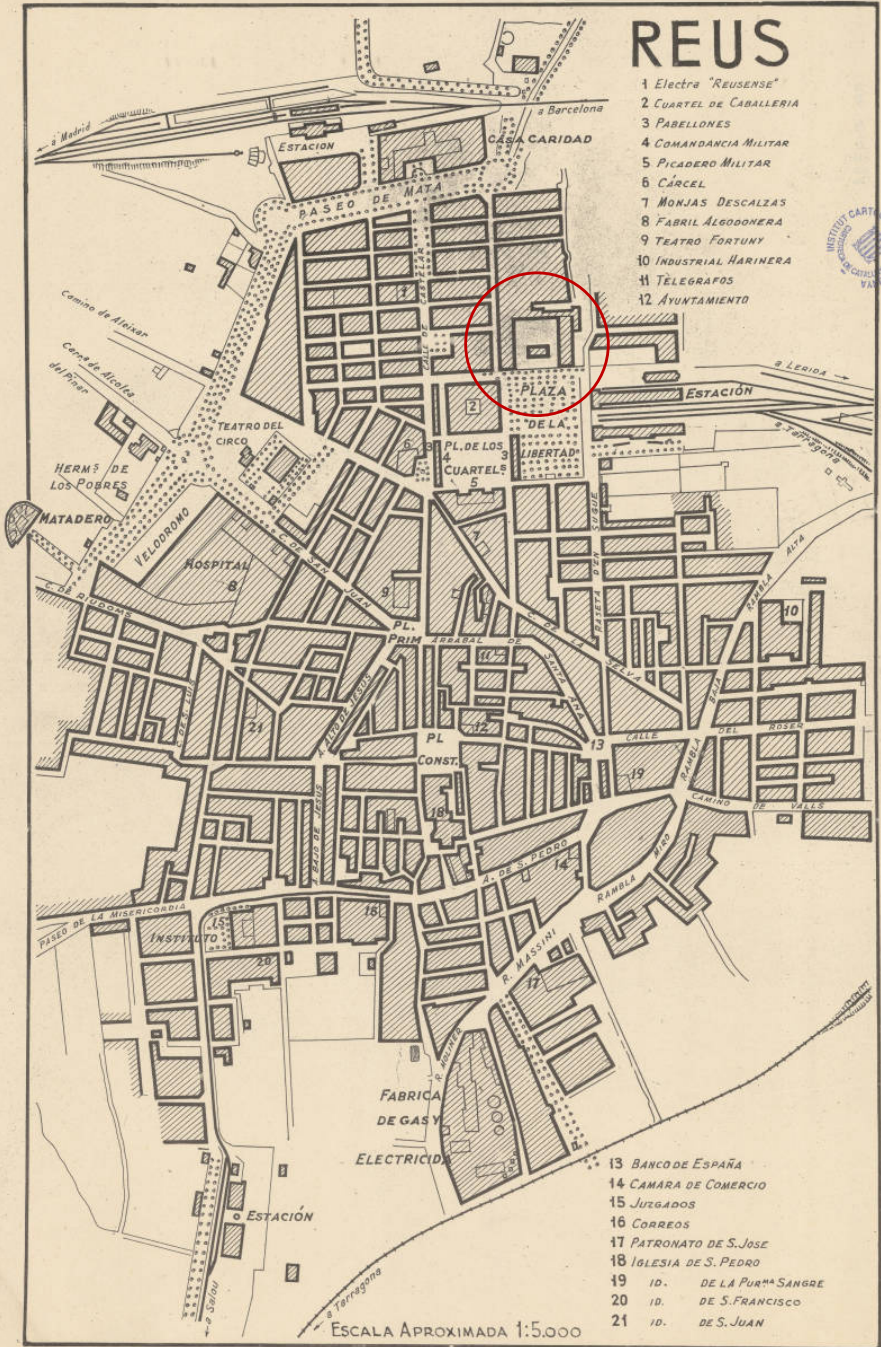

Reus: [plànol de la ciutat]. Datat al 1930 aproximadament. ICC

PALAU BOULE

CENTRE CÍVIC GREGAL – REUS PE

CENTRE CÍVIC GREGAL – REUS PE

Nou accés a CC Gregal

Ampliació de vorera

Nova plaça en plataforma única.
Paviment drenant de granit.