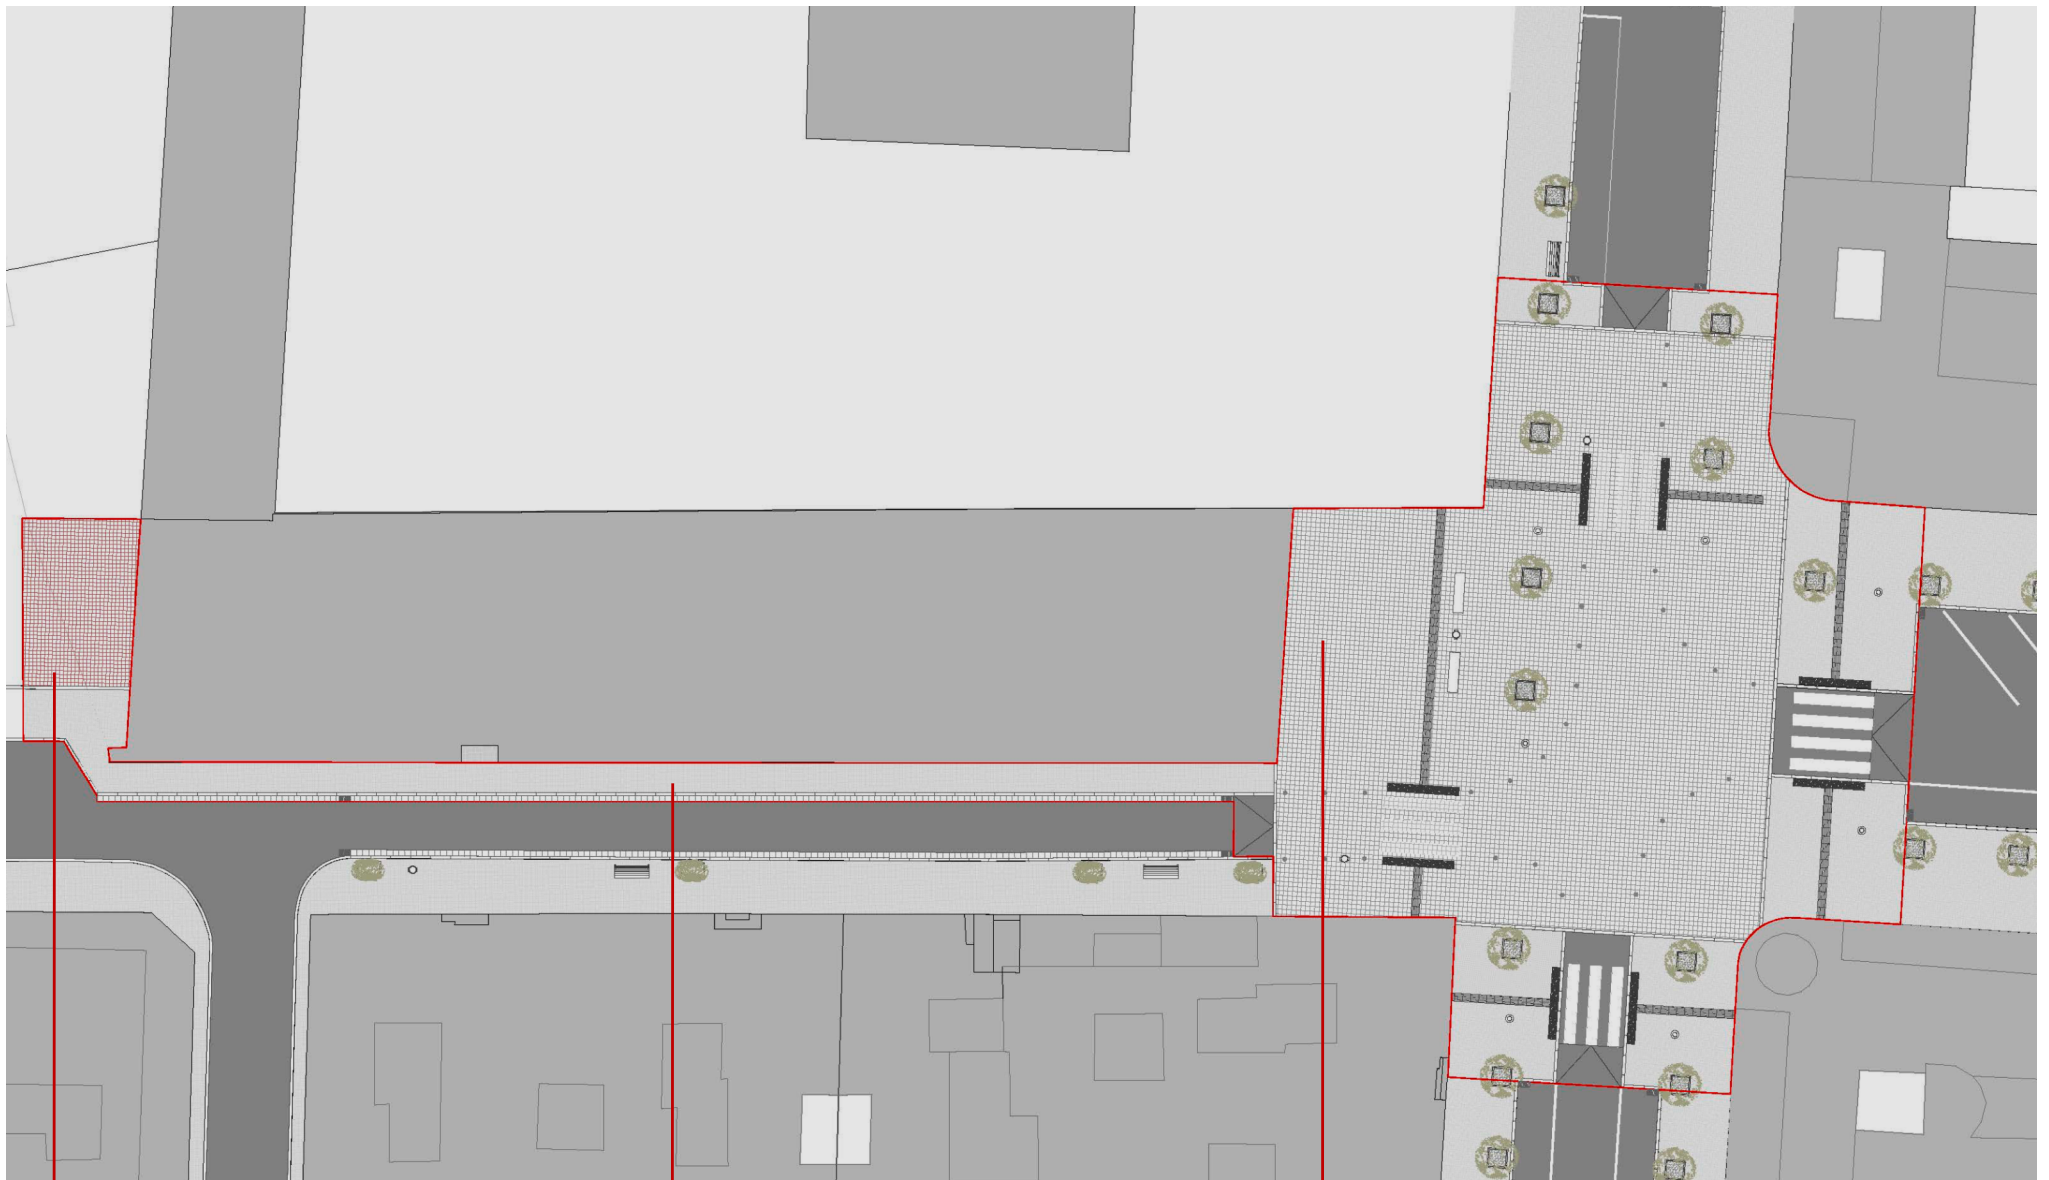

Reus: [plànol de la ciutat]. Datat al 1930 aproximadament. ICC

PALAU BOULE

CENTRE CÍVIC GREGAL – REUS PE

CENTRE CÍVIC GREGAL – REUS PE

Nou accés a CC Gregal

Ampliació de vorera

Nova plaça en plataforma única.
Paviment drenant de granit.

Accés sala polivalent

Sortida Carrer Castellvell

Accés des d'escola
Maria Cortina

Accés principal CC Gregal

- Recepció
- Espais públics
- Sala Polivalent
- Serveis
- Nuclis verticals
- Bar
- Espais administració