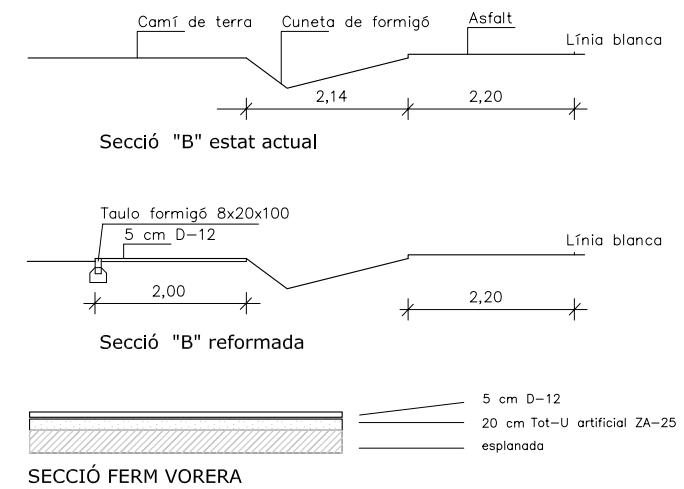

SITUACIÓ

FULL 1

FULL 1
FULL 2

FULL 2
FULL 3

FULL 3
FULL 4

FOTO 1

FOTO 2

Secció "A" estat actual

Secció "A" reformada

FOTO 3

FOTO 4

FOTO 5

FOTO 6

FOTO 7

FOTO 8

SECCIÓ FERM VORERA

FOTO 9

FOTO 10

FOTO 11

Tanca existent

Gespa

Secció "C" estat actual

Tanca existent

Gespa

Taulo formigó 8x20x100

Secció "C" reformada

SECCIÓ FERM VORERA

5 cm D-12
20 cm Tot-U artificial ZA-25
esplanada