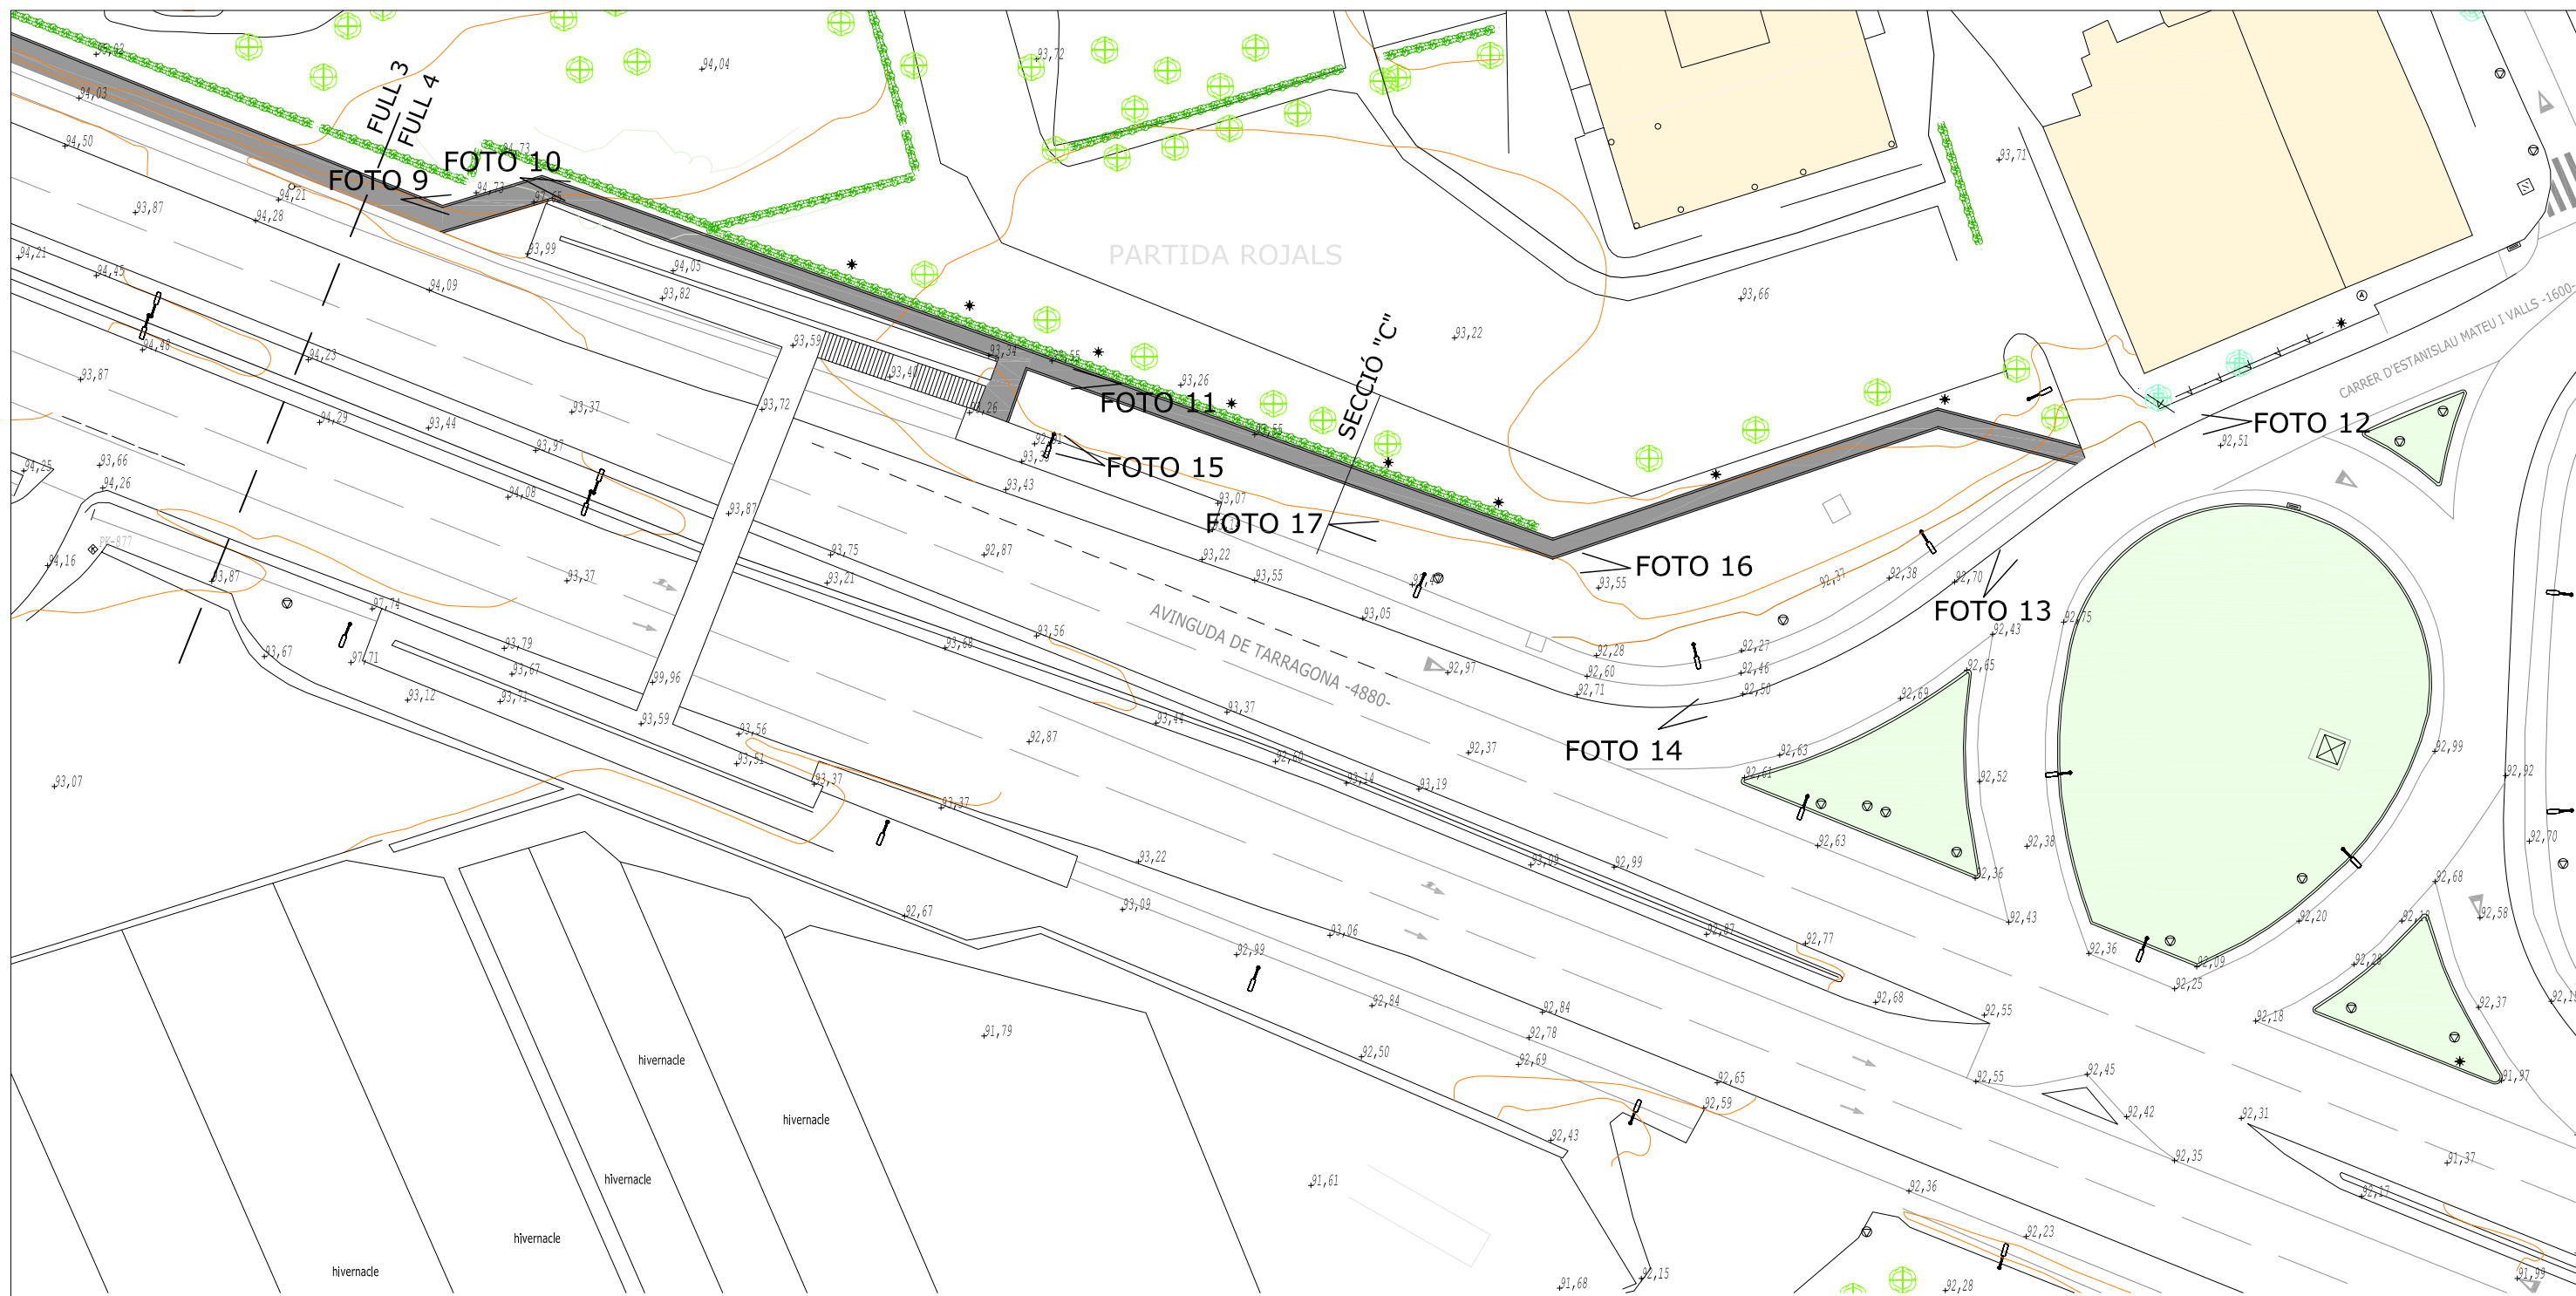

SITUACIÓ

FULL 1

FULL 1
FULL 2

FULL 2
FULL 3

FULL 3
FULL 4

FOTO 1

FOTO 2

Secció "A" estat actual

Secció "A" reformada

FOTO 3

FOTO 4

FOTO 5

FOTO 6

FOTO 7

FOTO 8

SECCIÓ FERM VORERA

FOTO 9

FOTO 10

FOTO 11

Tanca existent

Gespa

Secció "C" estat actual

Tanca existent

Gespa

Taulo formigó 8x20x100

Secció "C" reformada

SECCIÓ FERM VORERA

5 cm D-12
20 cm Tot-U artificial ZA-25
esplanada