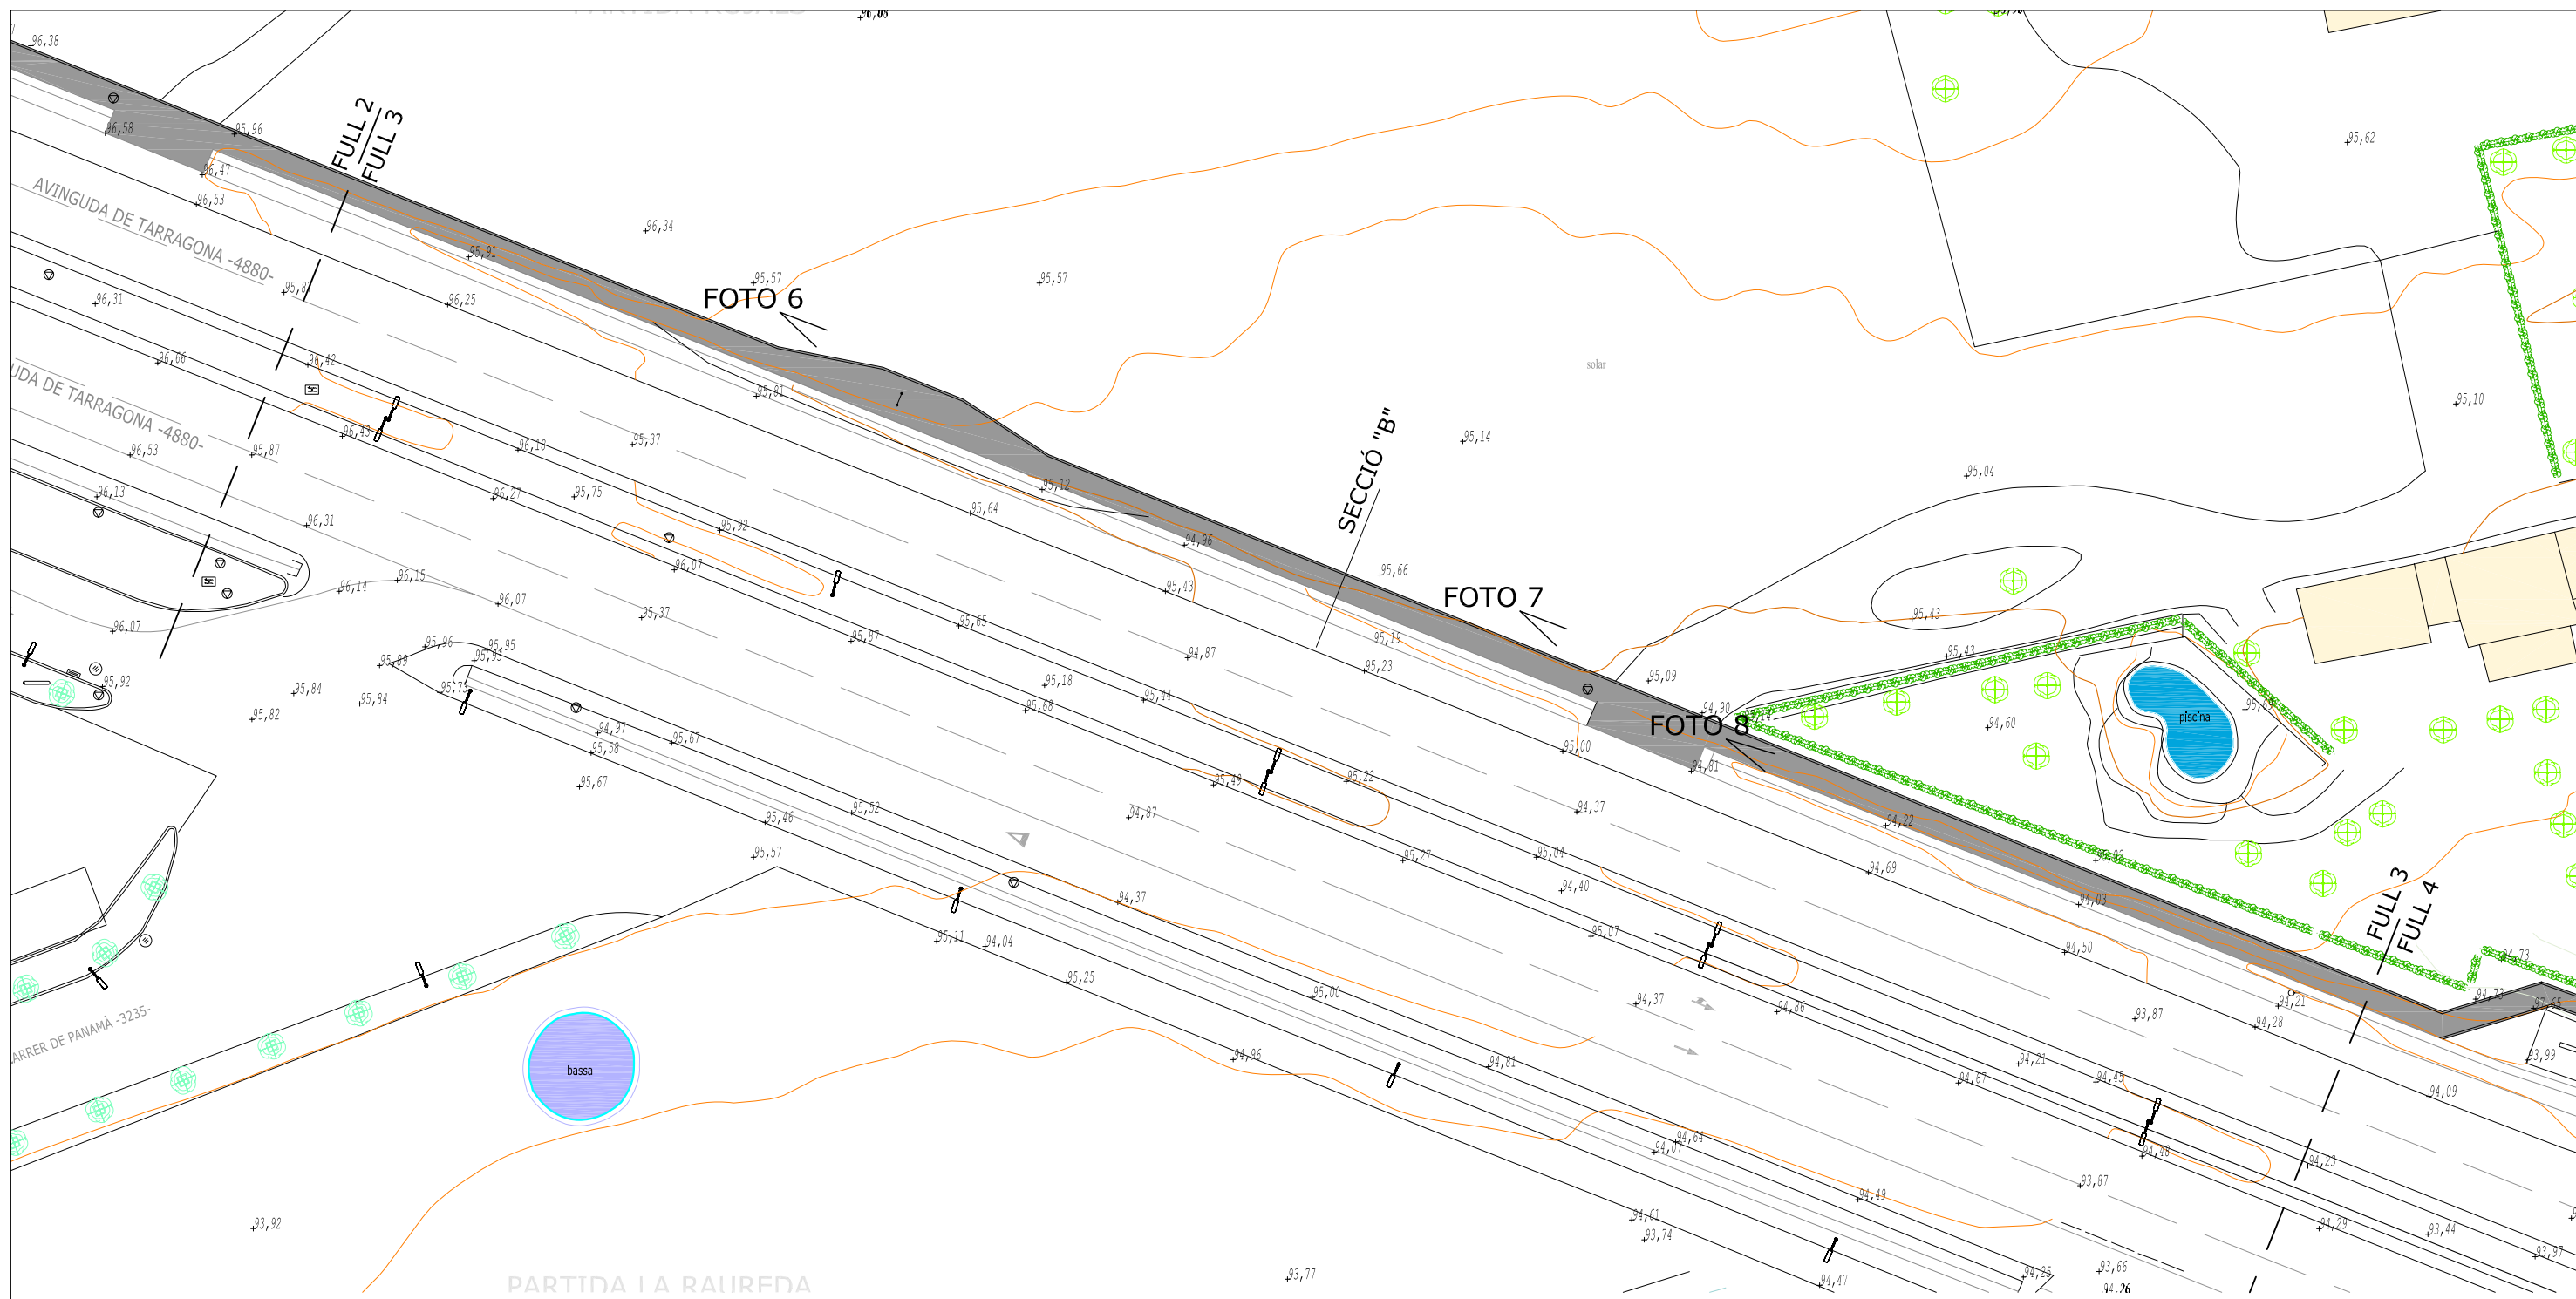

SITUACIÓ

FULL 1

FULL 1
FULL 2

FULL 2
FULL 3

FULL 3
FULL 4

FOTO 1

FOTO 2

Secció "A" estat actual

Secció "A" reformada

FOTO 3

FOTO 4

FOTO 5

FOTO 6

FOTO 7

FOTO 8

SECCIÓ FERM VORERA

FOTO 9

FOTO 10

FOTO 11

Tanca existent

Gespa

Secció "C" estat actual

Tanca existent

Gespa

Taulo formigó 8x20x100

Secció "C" reformada

SECCIÓ FERM VORERA

5 cm D-12
20 cm Tot-U artificial ZA-25
esplanada