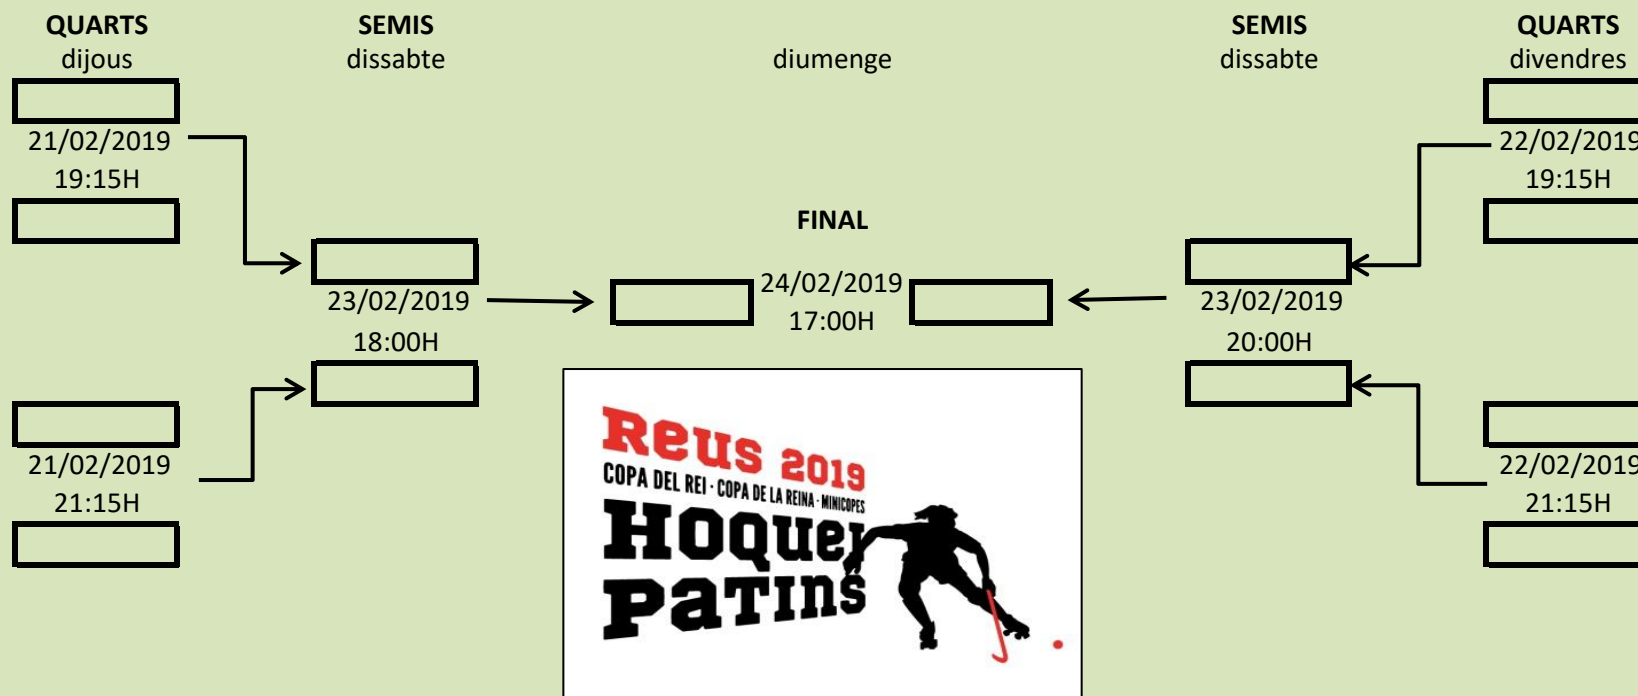

COPA DEL REI HOQUEI SOBRE PATINS TEMPORADA 2018-2019