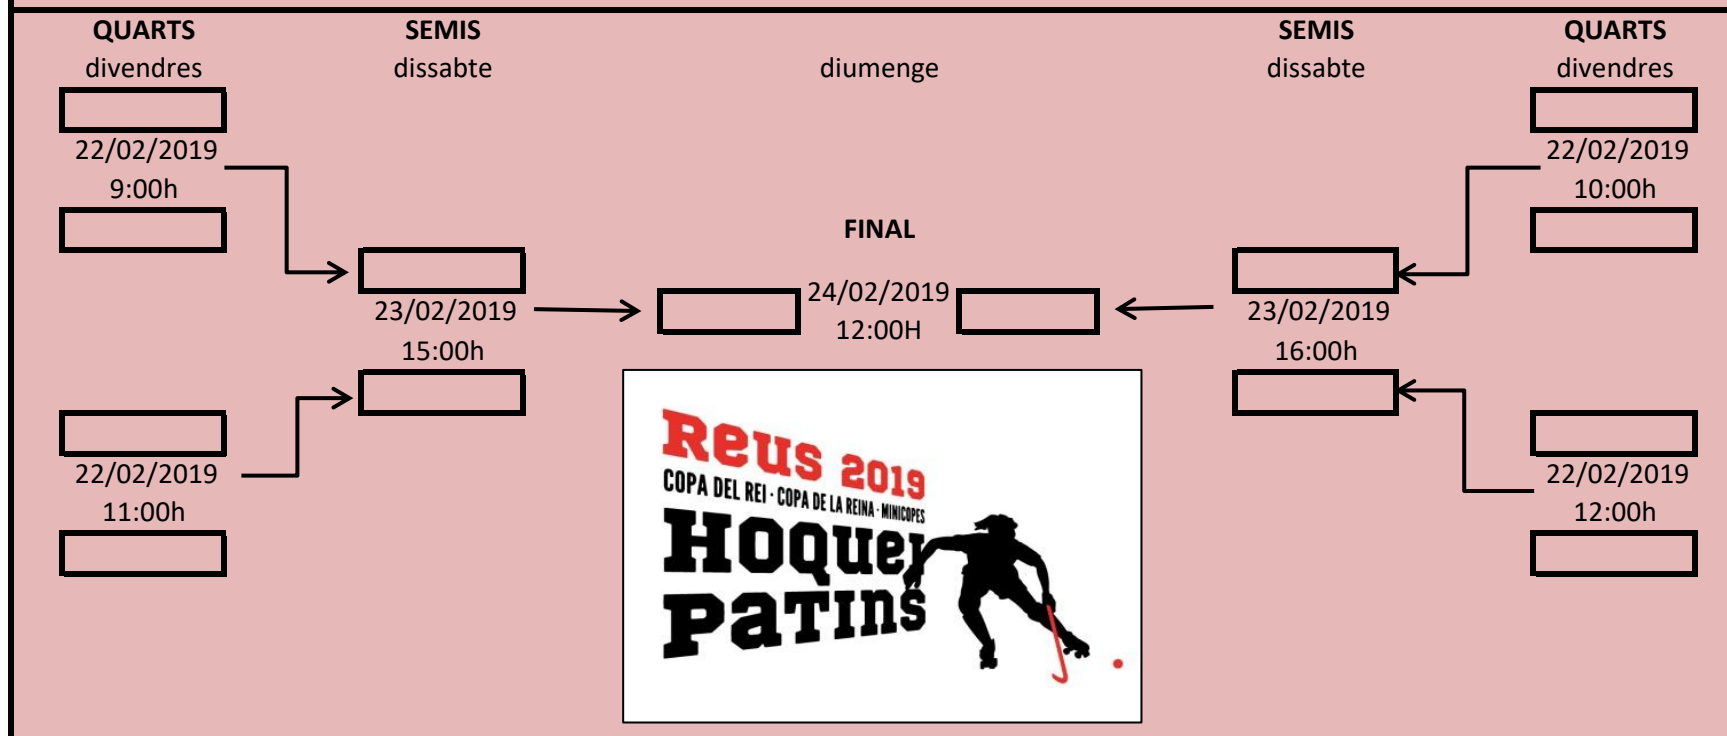

infants fins als 5 anys entrada gratuïtat (sense ocupar cadira).
preus IVA inclòs
despeses compra internet a càrrec client

COPA DEL REI HOQUEI SOBRE PATINS TEMPORADA 2018-2019

COPA DE LA REINA HOQUEI SOBRE PATINS TEMPORADA 2018-2019

MINI COPA MASCULINA HOQUEI SOBRE PATINS TEMPORADA 2018-2019

nota: horaris i pistes a confirmar

MINI COPA FEMENINA HOQUEI SOBRE PATINS TEMPORADA 2018-2019

nota: horaris i pistes a confirmar

Reus 2019

COPA DEL REI · COPA DE LA REINA · MINICOPES