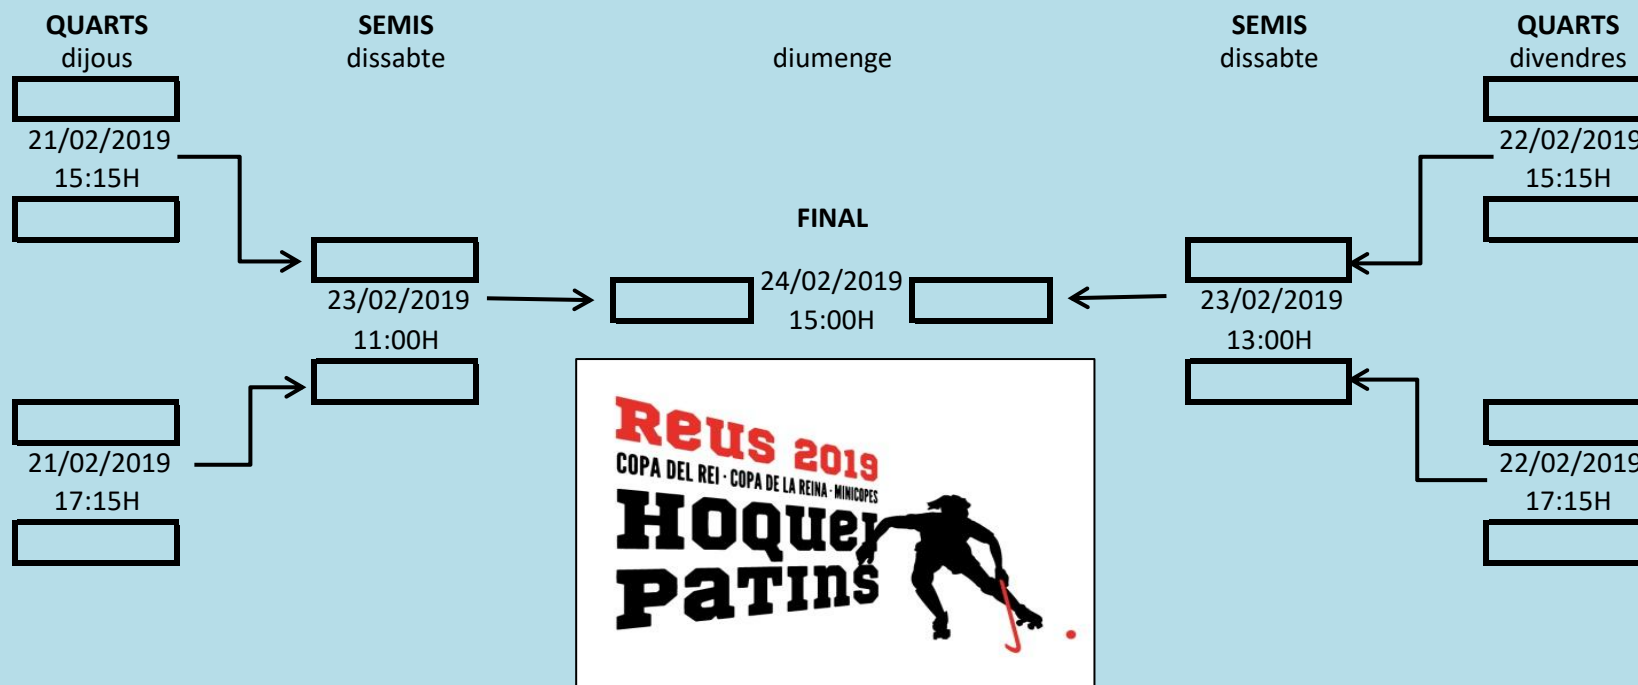

JORNADA DISSABTE 23 DE FEBRER MATÍ I TARDA	4 SEMI FINALS	20,00 €	10,00 €
--	---------------	---------	---------

JORNADA DIUMENGE 24 DE FEBRER	2 FINALS	20,00 €	16,00 €
-------------------------------	----------	---------	---------

infants fins als 5 anys entrada gratuïtat (sense ocupar cadira).
preus IVA inclòs
despeses compra internet a càrrec client

COPA DEL REI HOQUEI SOBRE PATINS TEMPORADA 2018-2019

COPA DE LA REINA HOQUEI SOBRE PATINS TEMPORADA 2018-2019

MINI COPA MASCULINA HOQUEI SOBRE PATINS TEMPORADA 2018-2019

nota: horaris i pistes a confirmar

MINI COPA FEMENINA HOQUEI SOBRE PATINS TEMPORADA 2018-2019

nota: horaris i pistes a confirmar

Reus 2019

COPA DEL REI · COPA DE LA REINA · MINICOPES