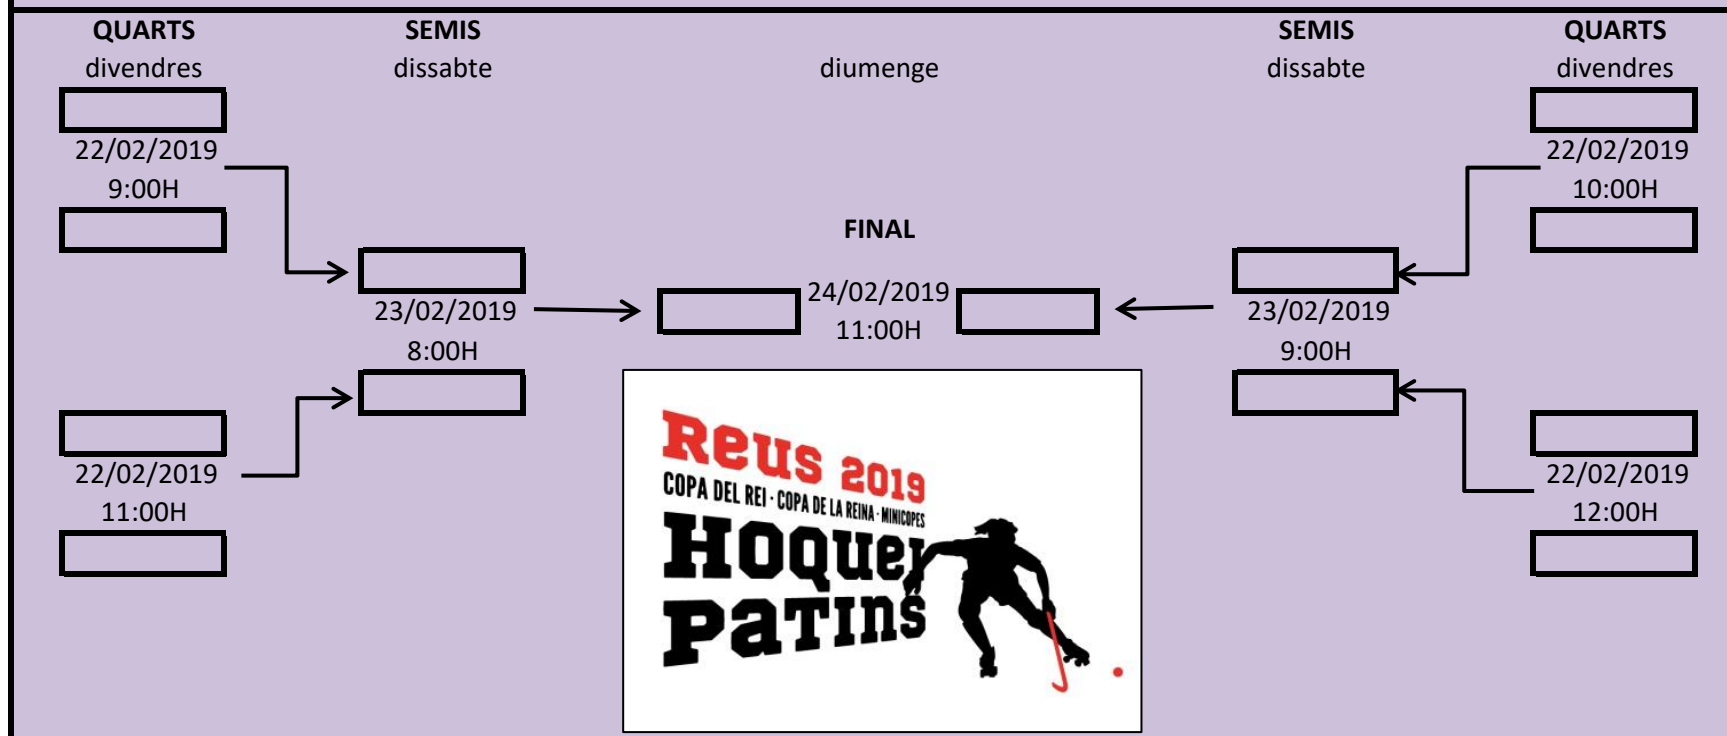

infants fins als 5 anys entrada gratuïtat (sense ocupar cadira).
preus IVA inclòs
despeses compra internet a càrrec client

COPA DEL REI HOQUEI SOBRE PATINS TEMPORADA 2018-2019

COPA DE LA REINA HOQUEI SOBRE PATINS TEMPORADA 2018-2019

MINI COPA MASCULINA HOQUEI SOBRE PATINS TEMPORADA 2018-2019

nota: horaris i pistes a confirmar

MINI COPA FEMENINA HOQUEI SOBRE PATINS TEMPORADA 2018-2019

nota: horaris i pistes a confirmar

Reus 2019

COPA DEL REI · COPA DE LA REINA · MINICOPES