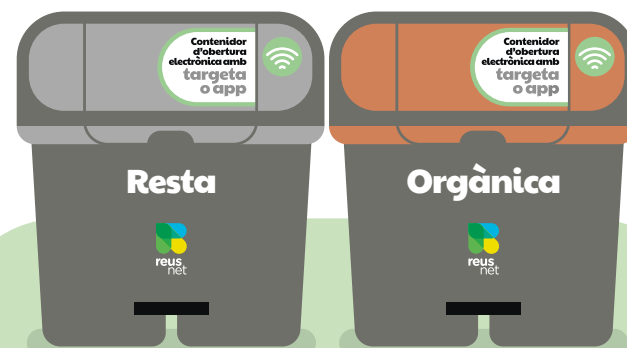

AJUNTAMENT DE REUS
RECURSOS HUMANS
I MEDI AMBIENT

A la urbanització Blancafort, tenim la clau del reciclatge

Nou sistema d'obertura electrònica de contenidors d'orgànica i resta

Canviem per millorar

Nou sistema de contenidors intel·ligents

Reus inicia canvis en el servei de recollida en quatre barris de la ciutat, on els contenidors de resta (gris) i orgànica (marró) seran tancats.

Per obrir-los caldrà identificar-se mitjançant una **targeta magnètica** o bé a través d'una **app mòbil**. La resta de contenidors seran oberts, com fins ara.