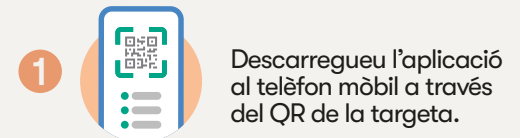

La vostra implicació és imprescindible per valoritzar els residus i fomentar l'economia circular.

RECORDEU:

Deixar les bosses dels residus fora dels contenidors és un acte incívic i sancionable.

Reus es va situar el 2021 en el 38% de recollida selectiva i abans del 2025 la normativa marca que cal arribar a reciclar un 55% dels residus

Passos per obrir els contenidors de resta i orgànica:

Amb targeta

1 Premeu el botó.

2 Acosteu la targeta al punt indicat.

3 Obriu la tapa.

4 Dipositeu-hi el residu.

5 La tapa es tanca per gravetat.

Amb l'app

1 Obriu l'app.

2 Enquadreu el QR que trobareu al contenidor o seleccioneu el residu que voleu llençar.

Com descarregar l'app Sigma ReusNet al mòbil

1 Descarregueu l'aplicació al telèfon mòbil a través del QR de la targeta.