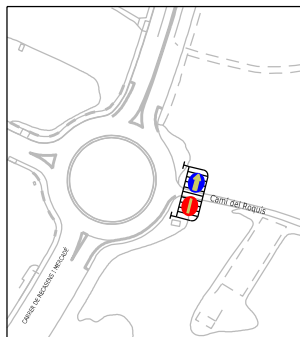

CURSA	
	Sortida/Arribada
	Recorregut

SENYALITZACIÓ	
	Tall de carrer o carril (nombr e posició aproximada)
	Conejat
	Àmbit prohibició d'estacionament De 00:00h. a 24:00h. del dia 27 de juliol.

Descripció	<b>XXVI CURSA " XOLA "</b>	Data / Horari	Exp.
	<b>DISPOSITIU DE GUÀRDIA URBANA PER LA REGULACIÓ DE LA CURSA I DISPOSITIU MOBILITAT I CIRCULACIÓ PER LA SENYALITZACIÓ</b>		3095/2019
Àmbit	VARIS CARRERS DE LA CIUTAT DE REUS	27 juliol 2019	Plànol
			1.1
		Guàrdia Urbana Mobilitat i Circulació 	Escala
			----