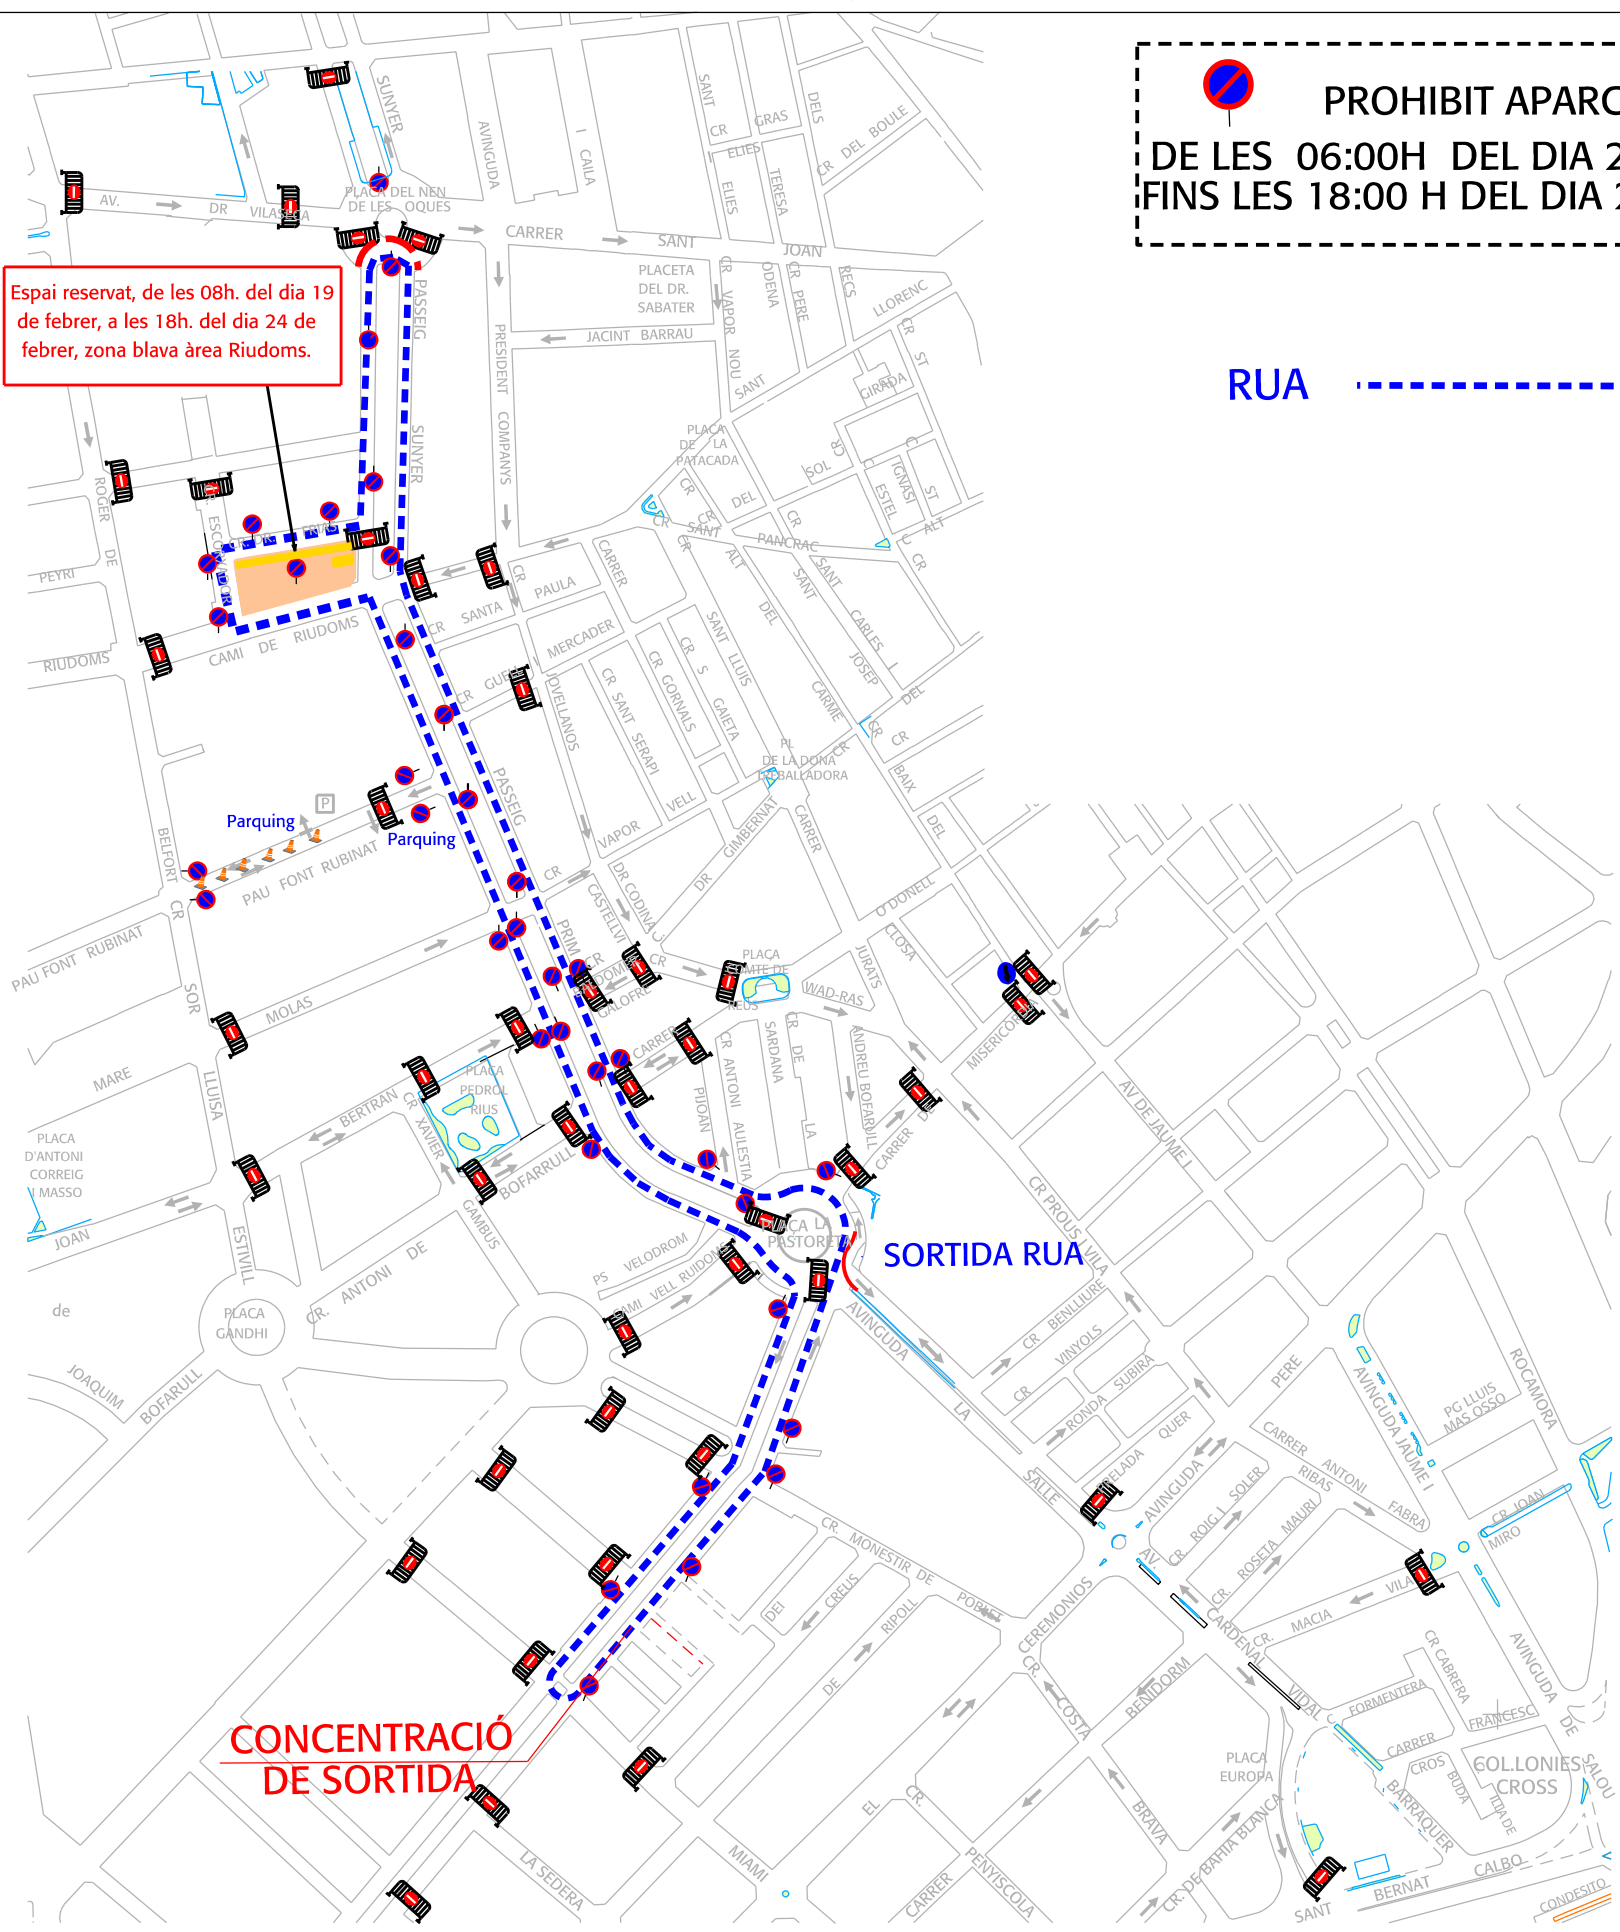

 **PROHIBIT APARCAR**
DE LES 06:00H DEL DIA 22/02
FINS LES 18:00 H DEL DIA 23/02

RUA - - - - -

Espai reservat, de les 08h. del dia 19 de febrer, a les 18h. del dia 24 de febrer, zona blava àrea Riudoms.

DINA3

Descripció	RUA DE LLUÏMENT CARNAVAL DE REUS 2020		Exp. 265/2020
	Àmbit Pl. Pastoreta - Ps. Prim - Ps. Sunyer - Pl. Oques		Plànol 1.1
Descripció	Àmbit	Data / Horari 22 febrer 2020	Escala ----
		Guàrdia Urbana Mobilitat i Circulació 