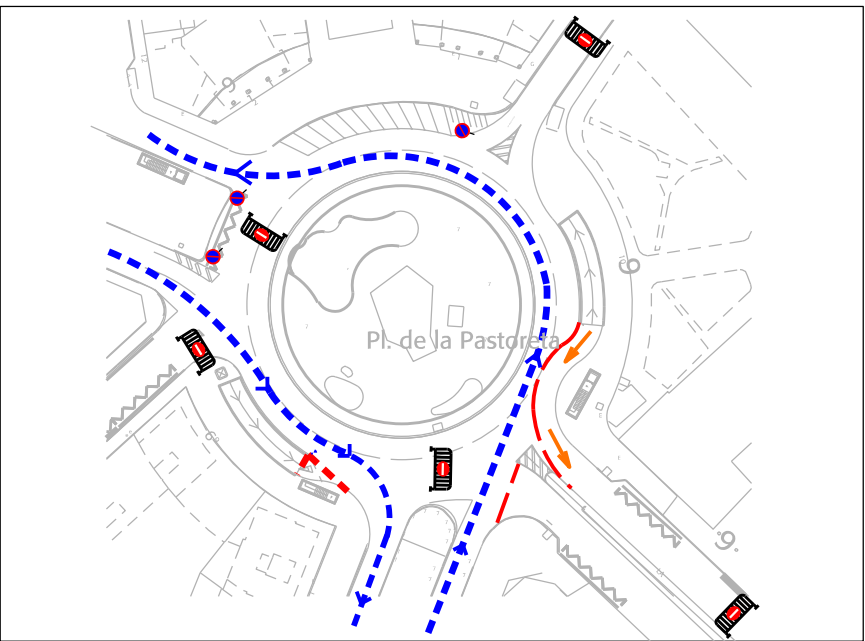

 **PROHIBIT APARCAR**
DE LES 06:00H DEL DIA 22/02
FINS LES 18:00 H DEL DIA 23/02

RUA - - - - -

Espai reservat, de les 08h. del dia 19 de febrer, a les 18h. del dia 24 de febrer, zona blava àrea Riudoms.

DINA3

Descripció	RUA DE LLUÏMENT CARNAVAL DE REUS 2020		Exp. 265/2020
	Àmbit Pl. Pastoreta - Ps. Prim - Ps. Sunyer - Pl. Oques		Plànol 1.1
Descripció	Àmbit	Data / Horari 22 febrer 2020	Escala ----
		Guàrdia Urbana Mobilitat i Circulació 