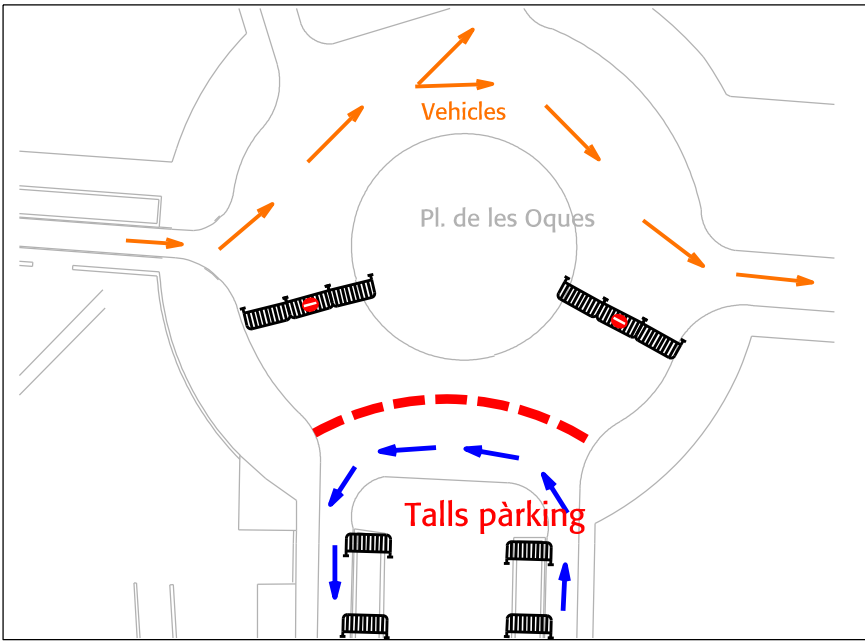

DINA3

Descripció	RUA DE LLUÏMENT CARNAVAL DE REUS 2020		Exp. 265/2020
	Àmbit Pl. Pastoreta - Ps. Prim - Ps. Sunyer - Pl. Oques		Plànol 1.1
Descripció	Àmbit	Data / Horari 22 febrer 2020	Escala ----
		Guàrdia Urbana Mobilitat i Circulació 